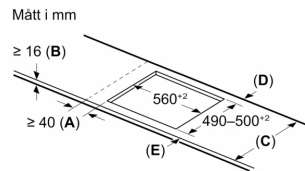

**Serie 6, Induktionshäll, 60 cm, Svart,
utan ram
PIE63KHC1Z**

Mått i mm

A: Minimiavstånd från hållurtag till vägg

B: Det måste finnas 30 mm fritt utrymme mellan bänkskivvita och ugnsfrentens överkant

Se ugnens utrymmeskrav

Bänkskivan som hällen ska installeras i måste klara belastningar på ca 60 kg; använd lämplig underkonstruktion, om det behövs

C	D	E
585-600	50	≥ 35
> 600	≥ 50	≥ 50

A: Nischdjup