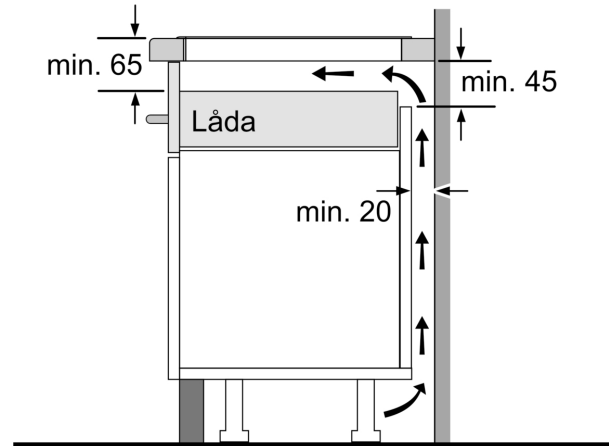

Installation

- Dimensioner (HxBxD mm): 51 x 592 x 522
- Nischstorlek som krävs för installation (HxBxD mm) : 51 x 560 x (490 - 500)
- Minsta tjocklek på bänkskiva: 16 mm
- Anslutningseffekt: 7400 W
- PowerManagement funktion: begränsa den maximala effekten om det är nödvändigt (beror på säkringskydd vid elektrisk installation).

**Serie 6, Induktionshäll, 60 cm, Svart,
utan ram
PIE63KHC1Z**

Mått i mm

A: Minimiavstånd från hållurtag till vägg

B: Det måste finnas 30 mm fritt utrymme mellan bänkskivvita och ugnsfrentens överkant

Se ugnens utrymmeskrav

Bänkskivan som hällen ska installeras i måste klara belastningar på ca 60 kg; använd lämplig underkonstruktion, om det behövs

C	D	E
585-600	50	≥ 35
> 600	≥ 50	≥ 50

A: Nischdjup

Mått i mm

① Det måste finnas en ventilationsspringa.

Mått i mm

①
Det måste finnas en ventilationspringa

Mått i mm

Mått i mm