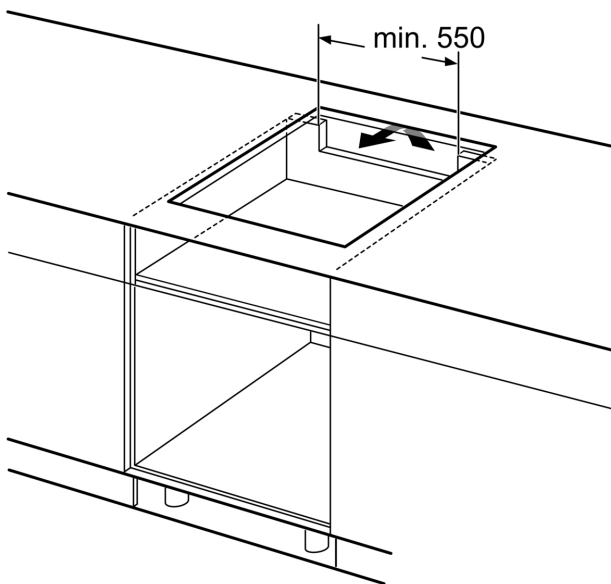

A: Minimiavstånd från hållurtag till vägg

B: Det måste finnas 30 mm fritt utrymme mellan bänkskivvita och ugnsfrentens överkant

Se ugnens utrymmeskrav

Bänkskivan som hällen ska installeras i måste klara belastningar på ca 60 kg; använd lämplig underkonstruktion, om det behövs

C	D	E
585-600	50	≥ 35
> 600	≥ 50	≥ 50

A: Nischdjup

Mått i mm