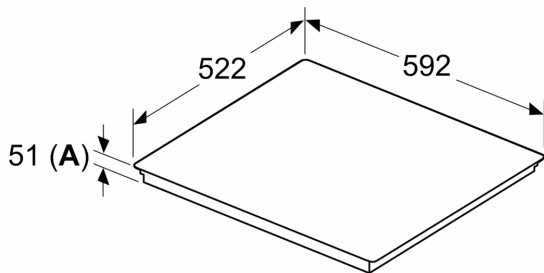

**Serie 6, Induktionshäll, 60 cm, Svart,
utan ram
PIE63KHC1Z**

Mått i mm