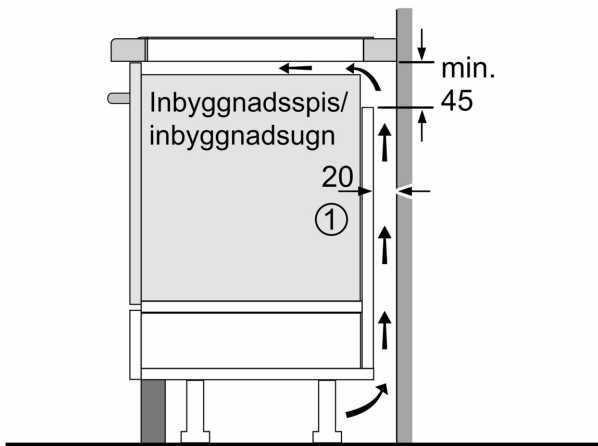

Installation

- Dimensioner (HxBxD mm): 51 x 592 x 522
- Nischstorlek som krävs för installation (HxBxD mm) : 51 x 560 x (490 - 500)
- Minsta tjocklek på bänkskiva: 16 mm
- Anslutningseffekt: 7400 W
- PowerManagement funktion: begränsa den maximala effekten om det är nödvändigt (beror på säkringskydd vid elektrisk installation).

**Serie 6, Induktionshäll, 60 cm, Svart,
utan ram
PIE63KHC1Z**

Mått i mm

A: Minimiavstånd från hållurtag till vägg

B: Det måste finnas 30 mm fritt utrymme mellan bänkskivvita och ugnsfrentens överkant

Se ugnens utrymmeskrav

Bänkskivan som hällen ska installeras i måste klara belastningar på ca 60 kg; använd lämplig underkonstruktion, om det behövs

C	D	E
585-600	50	≥ 35
> 600	≥ 50	≥ 50

A: Nischdjup

Mått i mm

① Det måste finnas en ventilationsspringa.

Mått i mm

①
Det måste finnas en ventilationspringa

Mått i mm

Mått i mm