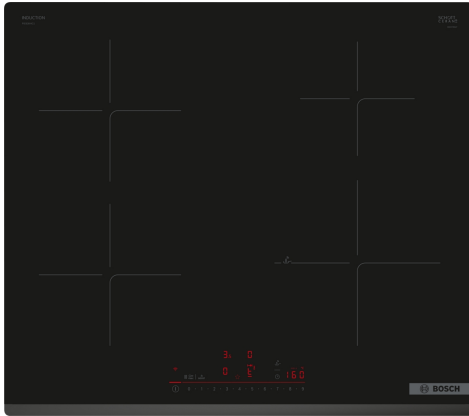

Serie 6, Induktionshäll, 60 cm, Svart, utan ram PIE63KHC1Z

DirectSelect-hällen med PerfectFry Plus: Snabb och enkel kontroll med temperatursensor för att förhindra att maten bränns vid.

- **DirectSelect:** Direkt och enkelt val av önskad kokzon, effekt och ytterligare funktioner.
- **PerfectFry Plus:** Slipp oroa dig över att något bränns vid.
- **Smart automatisk fläkt:** En matchande fläkt som automatiskt justeras efter hållinställningarna vid matlagning.
- **Favoritknapp:** Anpassa din häll med Home Connect.
- **Med Home Connect kan du styra dina hushållsapparater via smartphone eller surfplatta.**

Tekniska data

Produktkategori:Kokzon, Glaskeramik
Inbyggd / fristående: Integrerat
Energiförsörjning: El
Antal zoner/plattor som kan användas samtidigt: 4
Nischmått (H x B x D):51 x 560-560 x 490-500 mm
Bredd: 592 mm
Produktmått (H x B x D): 51x592x522 mm
Emballagemått (H x B x D): 126 x 753 x 608 mm
Nettovikt: 11.6 kg
Bruttovikt: 13.3 kg
Restvärmeindikator: ja
Placering av reglagen: Front
Material produkt: Glaskeramikhällar
Hällens färg: Svart
Anslutningskabelns längd: 110.0 cm
EAN kod:4242005393909
Spänning: 220-240 V
Frekvens:50; 60 Hz