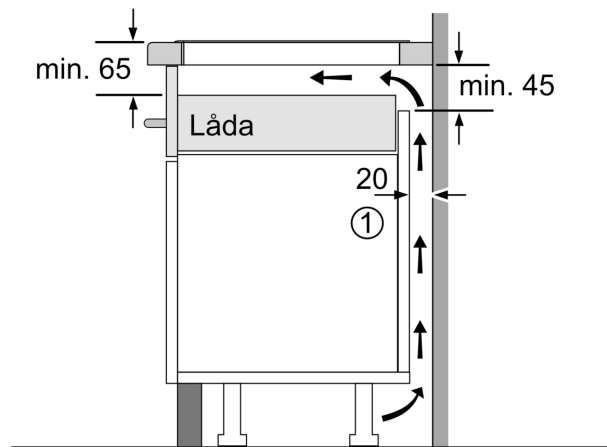

① Det måste finnas en ventilationsspringa.

Mått i mm