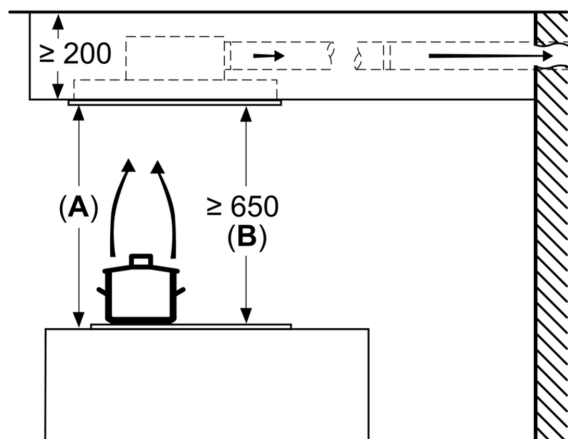

iQ500, Takfläkt, 90 cm, Vit LR96CBS25

Måttskisser

Montera inte direkt i gipsskiva eller liknande lätta byggmaterial i innertaket. Kräver lämpligt stativ som är fast förankrat i betongtaket.

Mått i mm

Mått i mm

Fläktutblåset går att vrida i alla fyra riktningarna

Mått i mm
Frånluft

A: optimal prestanda 700-1500
B: från gallrets överkant

Mått i mm
Kolfilterdrift

A: optimal prestanda 700-1500
B: från gallrets överkant
C: Skarvdel (från plankanal till rundkanal).
Medföljer inte i leveransen.