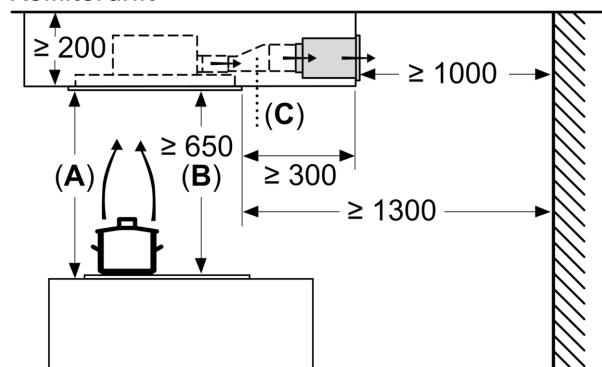

iQ500, Takfläkt, 90 cm, Vit LR96CBS25

Måttskisser

Montera inte direkt i gipsskiva eller liknande lätta byggmaterial i innertaket. Kräver lämpligt stativ som är fast förankrat i betongtaket.

Mått i mm

Mått i mm

Fläktutblåset går att vrida i alla fyra riktningarna

Mått i mm
Frånluft

A: optimal prestanda 700-1500
B: från gallrets överkant

Mått i mm
Kolfilterdrift

A: optimal prestanda 700-1500
B: från gallrets överkant
C: Skarvdel (från plankanal till rundkanal).
Medföljer inte i leveransen.