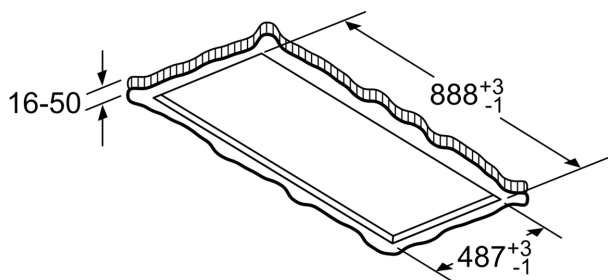

iQ500, Takfläkt, 90 cm, Vit LR96CBS25

Måttskisser

Montera inte direkt i gipsskiva eller liknande lätta byggmaterial i innertaket. Kräver lämpligt stativ som är fast förankrat i betongtaket.

Mått i mm

Mått i mm