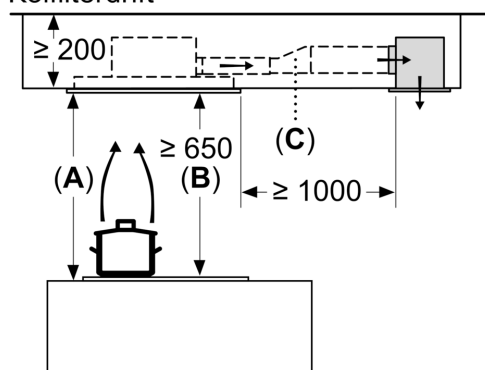

iQ500, Takfläkt, 90 cm, Vit LR96CBS25

Måttskisser

Montera inte direkt i gipsskiva eller liknande lätta byggmaterial i innertaket. Kräver lämpligt stativ som är fast förankrat i betongtaket.

Mått i mm

Mått i mm

Fläktutblåset går att vrida i alla fyra riktningarna

Mått i mm
Frånluft

A: optimal prestanda 700-1500
B: från gallrets överkant

Mått i mm
Kolfilterdrift

A: optimal prestanda 700-1500
B: från gallrets överkant
C: Skarvdel (från plankanal till rundkanal).
Medföljer inte i leveransen.

Måttskisser

Mått i mm
Kolfilterdrift

A: optimal prestanda 700-1500

B: från gallrets överkant

C: Skarvdel (från plankanal till rundkanal).
Medföljer inte i leveransen.