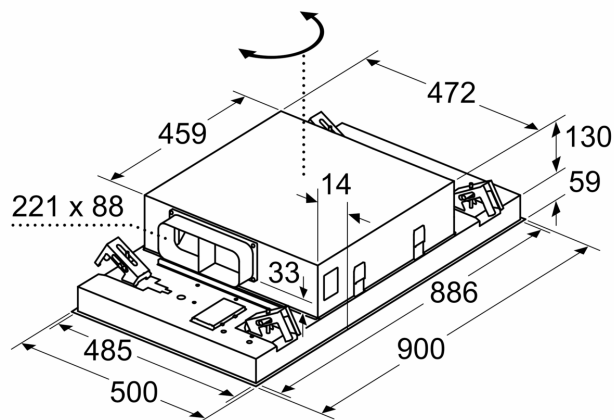

iQ500, Takfläkt, 90 cm, Vit LR96CBS25

Måttskisser

Montera inte direkt i gipsskiva eller liknande lätta byggmaterial i innertaket. Kräver lämpligt stativ som är fast förankrat i betongtaket.

Mått i mm

Mått i mm

Fläktutblåset går att vrida i alla fyra riktningarna

Mått i mm
Frånluft

A: optimal prestanda 700-1500
B: från gallrets överkant

Mått i mm
Kolfilterdrift

A: optimal prestanda 700-1500
B: från gallrets överkant
C: Skarvdel (från plankanal till rundkanal).
Medföljer inte i leveransen.