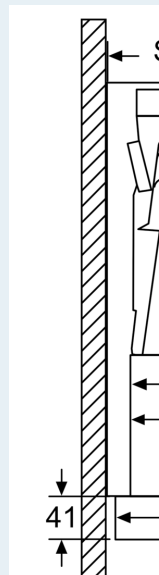

Det går att
fläktutdrag

Placering L
lampor
Ryggpanel
max. 20 m