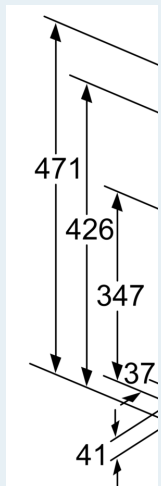

iQ300, Utdragbar köksfläkt, 60 cm, Silvermetallic
LI67SB531S