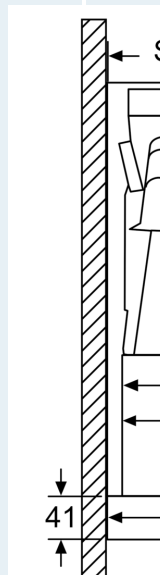

Det går att
fläktutdrag

Placering L
lampor
Ryggpanel
max. 20 m