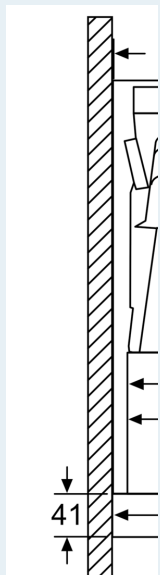

Det går att
fläktutdrag

Placering L
lampor
Ryggpanel
max. 20 m