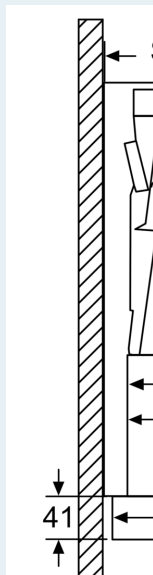

Det går att
fläktutdrag

Placering L
lampor
Ryggpanel
max. 20 mi