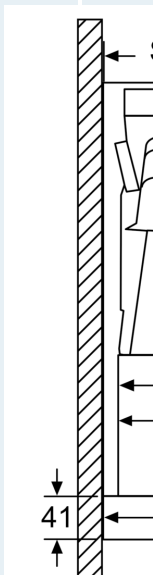

Det går att
fläktutdrag

Placering L
lampor
Ryggpanel
max. 20 mi