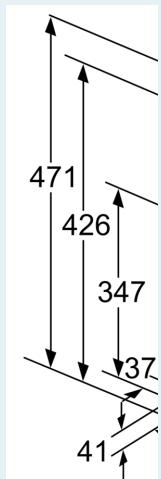

iQ500, Utdragbar köksfläkt, 60 cm, Rostfritt stål
LI67SA561S