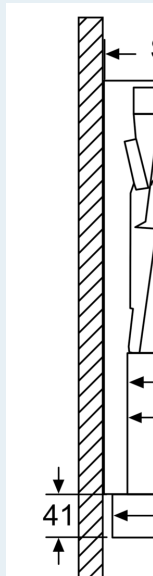

Det går att
fläktutdrag

Placering L
lampor
Ryggpanel
max. 20 m