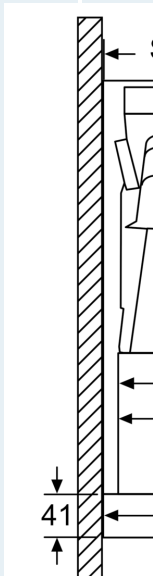

Det går att
fläktutdrag

Placering L
lampor
Ryggpanel
max. 20 m