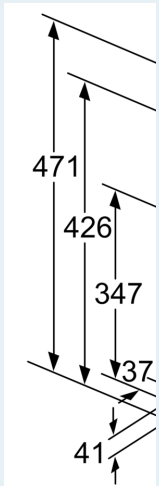

iQ300, Utdragbar köksfläkt, 60 cm, Silvermetallic
LI67RB531