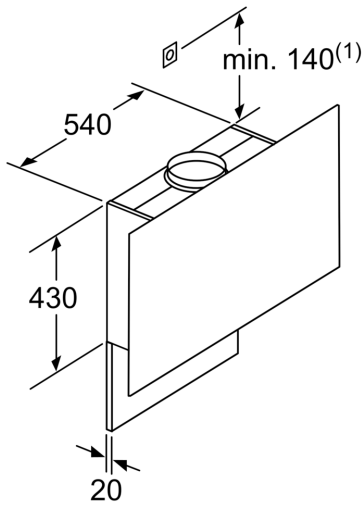

iQ700, Vägghängd köksfläkt, 90 cm, Klarglas med svart tryck LC97FVW62S

Måttskisser