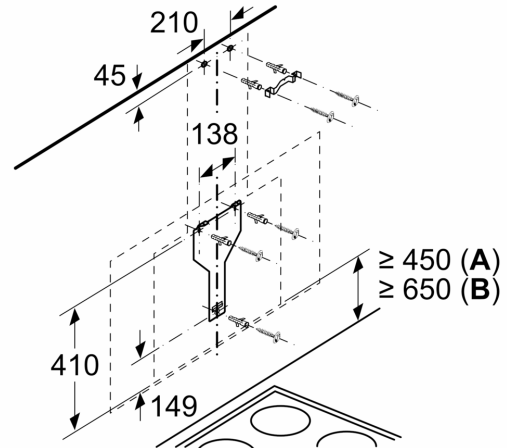

länder där denna tjänst är tillgänglig)

- Möjligt att justera ljustemperatur på belysning från varmt till kallt (2700K - 5000K) med Home Connect app

Installation

- Dimensioner frånluft (HxBxD): 969-1239 x 890 x 263 mm
- Dimensioner kolfilterdrift, skorsten (HxBxD): 1029-1299 x 890 x 263mm
- Dimensioner kolfilterdrift, utan skorsten (HxBxD): 500 mm x 890 x 263mm

* Enligt EU-förordning nr 65/2014

iQ700, Vägghängd köksfläkt, 90 cm, Klarglas med svart tryck LC97FVW62S

Måttskisser

Ta hänsyn till bakstyckets maxtjocklek.

Mått i mm

Mått i mm

Från kärlstödets överkant

A: EI
B: Gas

Mått i mm

Mått i mm