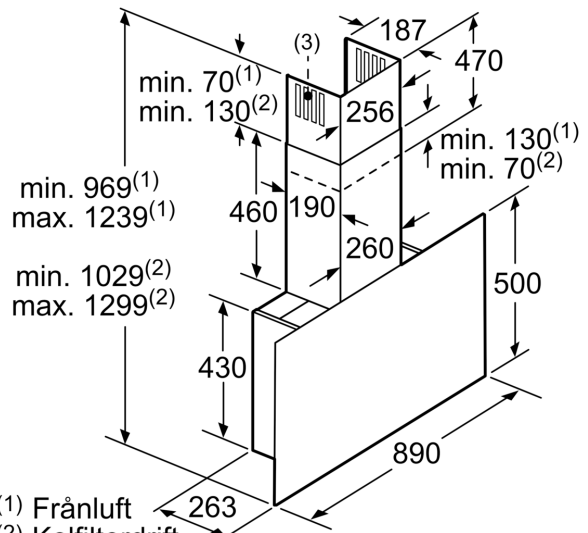

(1) Frånluft
(2) Kolfilterdrift
(3) Ventilationsutlopp - montera slitsen underifrån vid frånluft

Mått i mm