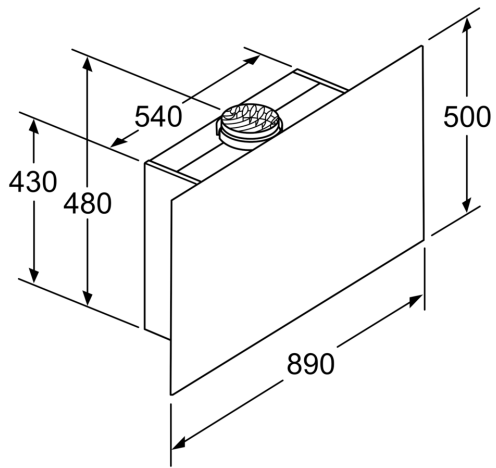

Måttkisser

Enhet med cirkulationsluft
utan kanal
kräver cirkulationsluftsats

Mått i mm