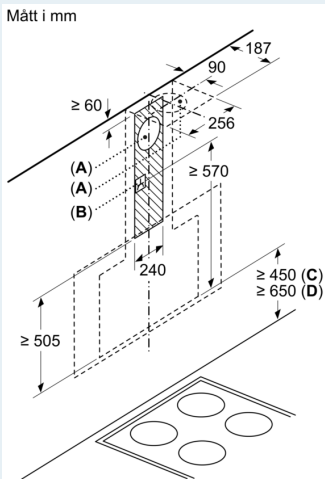

länder där denna tjänst är tillgänglig)

- Möjligt att justera ljustemperatur på belysning från varmt till kallt (2700K - 5000K) med Home Connect app

Installation

- Dimensioner frånluft (HxBxD): 969-1239 x 890 x 263 mm
- Dimensioner kolfilterdrift, skorsten (HxBxD): 1029-1299 x 890 x 263mm
- Dimensioner kolfilterdrift, utan skorsten (HxBxD): 500 mm x 890 x 263mm

* Enligt EU-förordning nr 65/2014

iQ700, Vägghängd köksfläkt, 90 cm, Klarglas med svart tryck LC97FVW62S

Måttskisser

Ta hänsyn till bakstyckets maxtjocklek.

Mått i mm

Mått i mm

Från kärlstödets överkant

A: EI
B: Gas

Mått i mm

Mått i mm