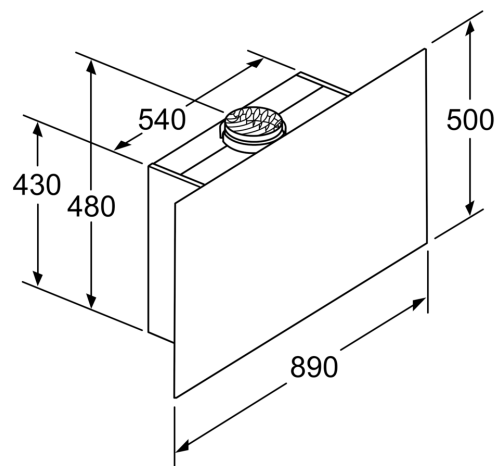

iQ500, Vägghängd köksfläkt, 90 cm, Klarglas med svart tryck LC97FLR62S

Måttskisser

Enhet med cirkulationsluft utan kanal kräver cirkulationsluftsats

Mått i mm