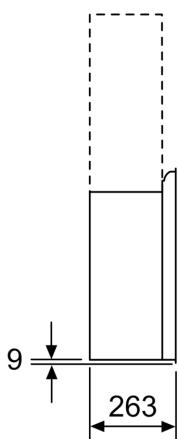

iQ500, Vägghängd köksfläkt, 90 cm, Klarglas med svart tryck LC97FLR62S

Måttskisser

Enhet med cirkulationsluft utan kanal kräver cirkulationsluftsats

Mått i mm