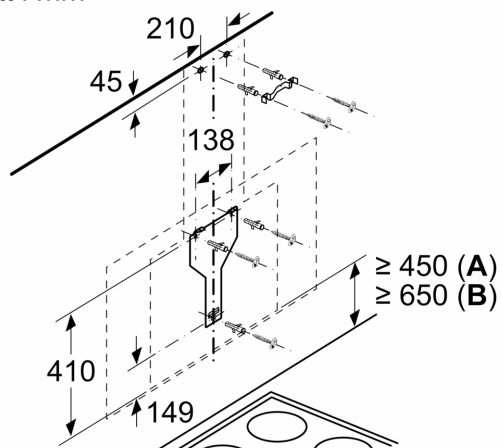

Måttskisser

Mått i mm

Från kärlstödets överkant

A: EI
B: Gas

Mått i mm