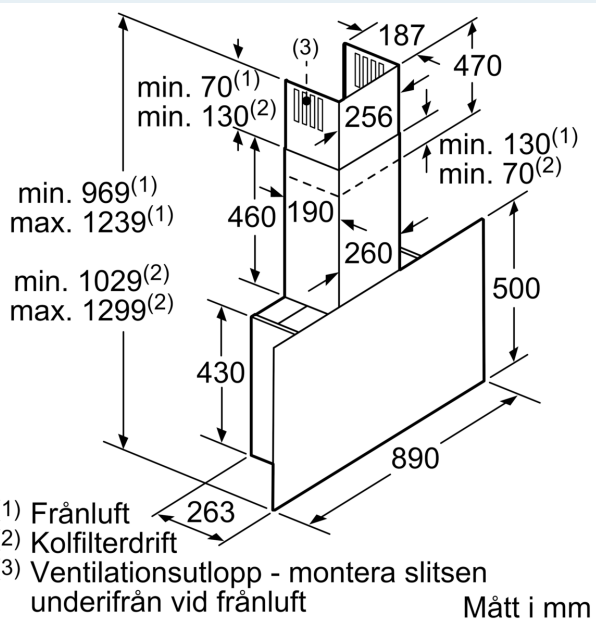

iQ500, Vägghängd köksfläkt, 90 cm, Klarglas med svart tryck LC97FLR62S

Måttskisser

Enhet med cirkulationsluft utan kanal kräver cirkulationsluftsats

Mått i mm