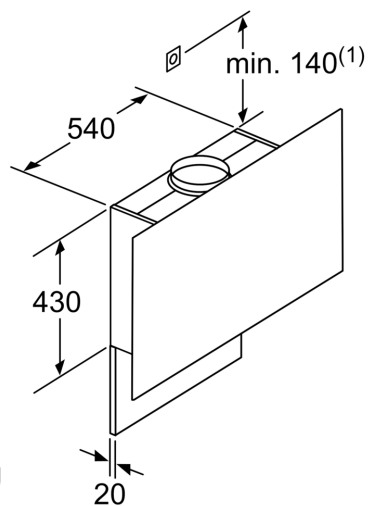

iQ500, Vägghängd köksfläkt, 90 cm, Klarglas med svart tryck LC97FLR62S

Måttskisser

Enhet med cirkulationsluft utan kanal kräver cirkulationsluftsats

Mått i mm