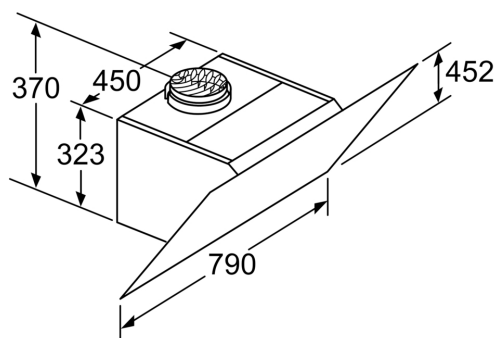

Enhet med cirkulationsluft utan kanal kräver cirkulationsluftsats

Mått i mm