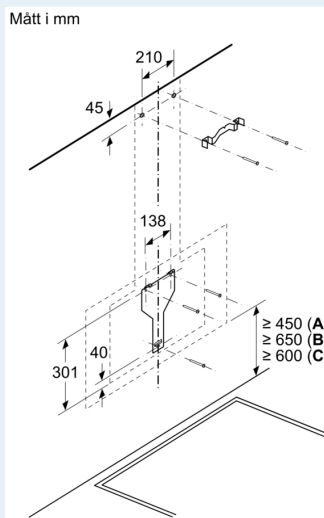

### Installation

- Dimensioner frånluft (HxBxD): 928-1198 x 790 x 499 mm
- Dimensioner kolfilterdrift, skorsten (HxBxD): 988-1258 x 790 x 499mm
- Dimensioner kolfilterdrift, utan skorsten (HxBxD): 452 mm x 790 x 499mm

- (1) Frånluft
  - (2) Kolfilterdrift
  - (3) Ventilationsutlopp - montera slitsen underifrån vid frånluft
- Mått i mm

Enhet med cirkulationsluft utan kanal kräver cirkulationsluftsats

Mått i mm

Mått i mm

- A: EI
- B: Gas - från grytgallrets överkant
- C: EI - för Australien och Nya Zeeland

(1)Placering  
av eluttag

Ta hänsyn till  
bakstyckets maxtjocklek.

Mått i mm

A: Evakuering  
B: Eluttag

Från kärlostödets överkant