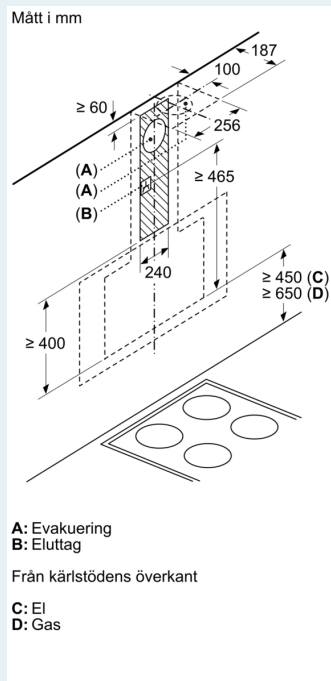

### Installation

- Dimensioner frånluft (HxBxD): 928-1198 x 790 x 499 mm
- Dimensioner kolfilterdrift, skorsten (HxBxD): 988-1258 x 790 x 499mm
- Dimensioner kolfilterdrift, utan skorsten (HxBxD): 452 mm x 790 x 499mm

- (1) Frånluft
  - (2) Kolfilterdrift
  - (3) Ventilationsutlopp - montera slitsen underifrån vid frånluft
- Mått i mm

Enhet med cirkulationsluft utan kanal kräver cirkulationsluftsats

Mått i mm

Mått i mm

- A: EI
- B: Gas - från grytgallrets överkant
- C: EI - för Australien och Nya Zeeland

(1)Placering  
av eluttag

Ta hänsyn till  
bakstyckets maxtjocklek.

Mått i mm

A: Evakuering  
B: Eluttag

Från kärlostödets överkant