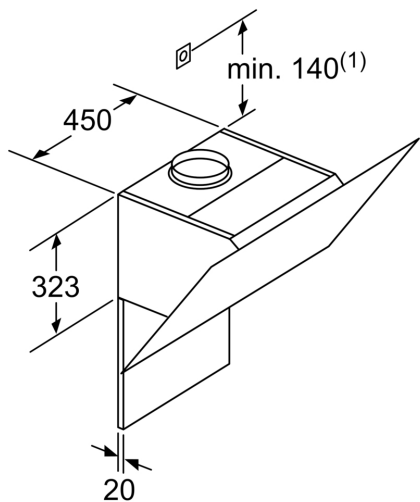

(1)Placering
av eluttag

Ta hänsyn till
bakstyckets maxtjocklek.

Mått i mm