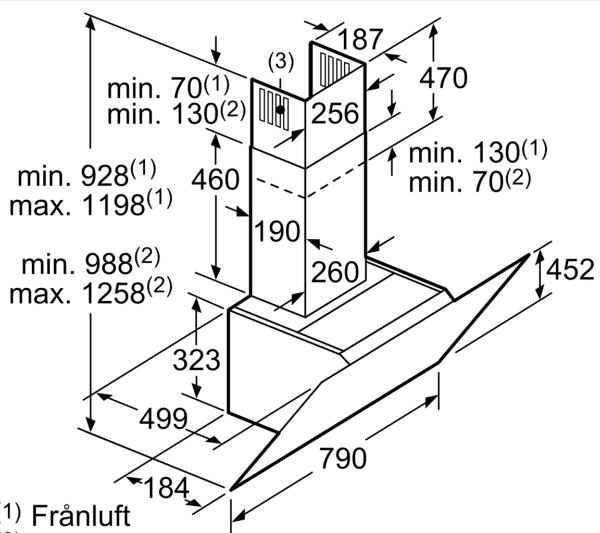

### Installation

- Dimensioner frånluft (HxBxD): 928-1198 x 790 x 499 mm
- Dimensioner kolfilterdrift, skorsten (HxBxD): 988-1258 x 790 x 499mm
- Dimensioner kolfilterdrift, utan skorsten (HxBxD): 452 mm x 790 x 499mm

- Diameter kanal  $\varnothing$  150 mm ( $\varnothing$  120 följer med)
- Kallrasskydd ingår
- Max. kapacitet: 651 m<sup>3</sup>/t

\* Enligt EU-förordning nr 65/2014

**iQ300, Vägghängd köksfläkt, 80 cm, Klarglas med svart tryck LC87KIM65S**