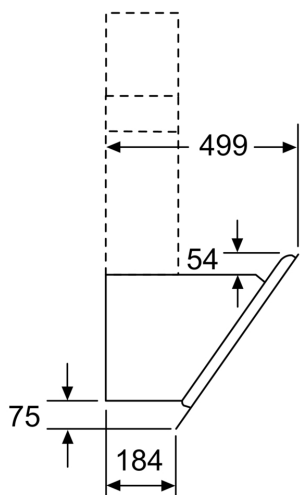

iQ300, Vägghängd köksfläkt, 80 cm, Klarglas med svart tryck LC87KIM65S

- (1) Frånluft
  - (2) Kolfilterdrift
  - (3) Ventilationsutlopp - montera slitsen underifrån vid frånluft
2. Mått i mm

Enhet med cirkulationsluft utan kanal kräver cirkulationsluftsats

Mått i mm

Mått i mm

- A: EI
- B: Gas - från grytgallrets överkant
- C: EI - för Australien och Nya Zeeland