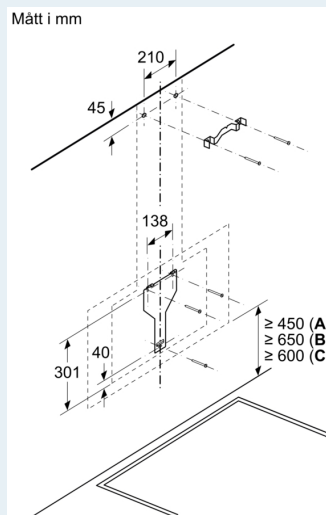

### Teknisk information

- För frånluft eller kolfilterdrift
- Vid kolfilterdrift kan antingen ett standardkolfilter eller ett CleanAirfilter användas (extra tillbehör)
- Motor som sparar energi
- Dimensioner kolfilterdrift med CleanAir module (HxBxD):
- 1118 x 790 x 499mm - montering med skorsten
- 1188-1458 x 790 x 499 mm - montering med teleskopisk skorsten

iQ300, Vägghängd fläkt, 80 cm,  
Klarglas med svart tryck  
LC87KIM60

- (1) Frånluft  
(2) Kolfilterdrift  
(3) Ventilationsutlopp - montera slitsen underifrån vid frånluft
- Mått i mm

Enhet med cirkulationsluft  
utan kanal  
kräver cirkulationsluftsats

Mått i mm

Mått i mm

- A: EI  
B: Gas - från grytgallrets överkant  
C: EI - för Australien och Nya Zeeland

(1)Placering  
av eluttag

Ta hänsyn till  
bakstyckets maxtjocklek.

Mått i mm

A: Evakuering  
B: Eluttag