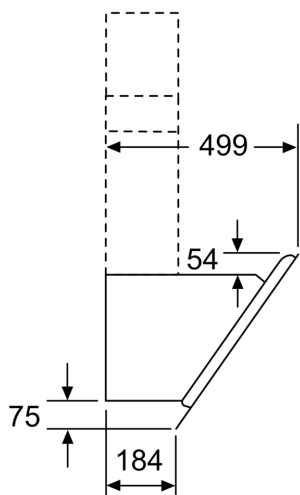

### Teknisk information

- För frånluft eller kolfilterdrift
- Vid kolfilterdrift kan antingen ett standardkolfilter eller ett CleanAirfilter användas (extra tillbehör)
- Motor som sparar energi
- Dimensioner kolfilterdrift med CleanAir module (HxBxD):
- 1118 x 790 x 499mm - montering med skorsten
- 1188-1458 x 790 x 499 mm - montering med teleskopisk skorsten

iQ300, Vägghängd fläkt, 80 cm,  
Klarglas med svart tryck  
LC87KIM60

- (1) Frånluft  
(2) Kolfilterdrift  
(3) Ventilationsutlopp - montera slitsen underifrån vid frånluft
- Mått i mm

Enhet med cirkulationsluft  
utan kanal  
kräver cirkulationsluftsats

Mått i mm

Mått i mm

- A: EI  
B: Gas - från grytgallrets överkant  
C: EI - för Australien och Nya Zeeland

(1)Placering  
av eluttag

Ta hänsyn till  
bakstyckets maxtjocklek.

Mått i mm

A: Evakuering  
B: Eluttag