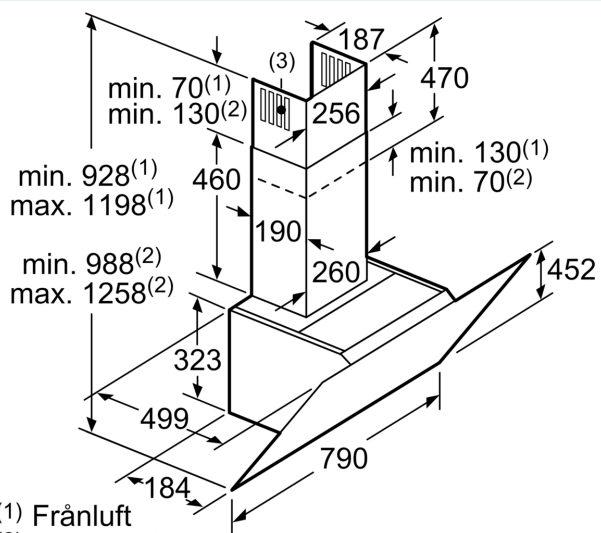

iQ300, Vägghängd fläkt, 80 cm,
Klarglas med svart tryck
LC87KIM60

- (1) Frånluft
  (2) Kolfilterdrift
  (3) Ventilationsutlopp - montera slitsen underifrån vid frånluft
2. Mått i mm