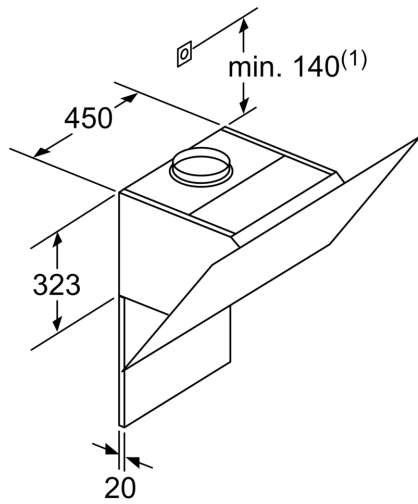

### Teknisk information

- För frånluft eller kolfilterdrift
- Vid kolfilterdrift kan antingen ett standardkolfilter eller ett CleanAirfilter användas (extra tillbehör)
- Motor som sparar energi
- Dimensioner kolfilterdrift med CleanAir module (HxBxD):
- 1118 x 790 x 499mm - montering med skorsten
- 1188-1458 x 790 x 499 mm - montering med teleskopisk skorsten

iQ300, Vägghängd fläkt, 80 cm,  
Klarglas med svart tryck  
LC87KIM60

- (1) Frånluft  
(2) Kolfilterdrift  
(3) Ventilationsutlopp - montera slitsen underifrån vid frånluft
- Mått i mm

Enhet med cirkulationsluft  
utan kanal  
kräver cirkulationsluftsats

Mått i mm

Mått i mm

- A: EI  
B: Gas - från grytgallrets överkant  
C: EI - för Australien och Nya Zeeland

(1)Placering  
av eluttag

Ta hänsyn till  
bakstyckets maxtjocklek.

Mått i mm

A: Evakuering  
B: Eluttag