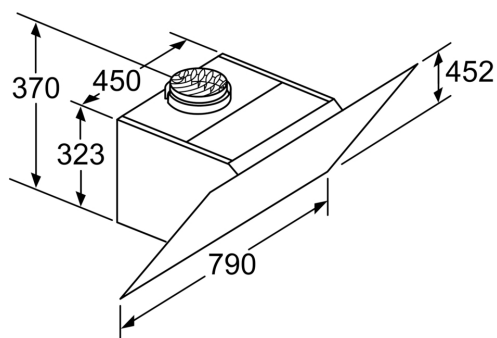

Enhet med cirkulationsluft
utan kanal
kräver cirkulationsluftsats

Mått i mm