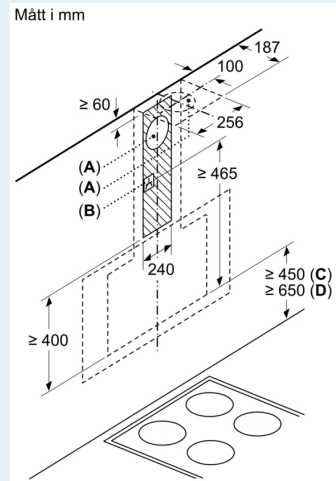

Mått i mm

Mått i mm

- A: EI  
B: Gas - från grytgallrets överkant  
C: EI - för Australien och Nya Zeeland

(1)Placering  
av eluttag

Ta hänsyn till  
bakstyckets maxtjocklek.

Mått i mm

A: Evakuering  
B: Eluttag