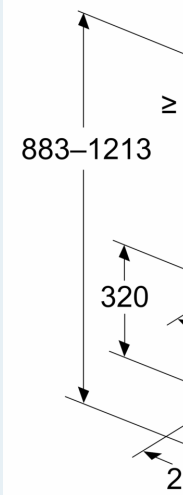

Mått i
Enhe

Uttag
enhe

A: El

Mått i

A: Ev
B: Elt
C: El
D: Gē
E: El

Mått i
Vägg

A: El
B: Gē
C: El

Mått i

A: Mē