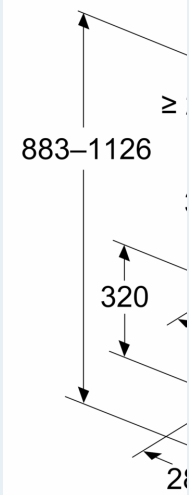

iQ300, Vägghängd köksfläkt, 80 cm, Klarglas med svart tryck LC87KFN65

Mått i mm
Enheten är i

Mått i mm
Enheten är i