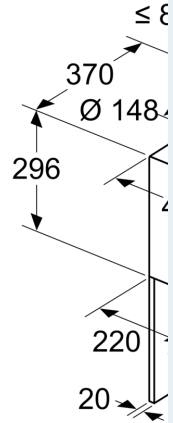

iQ300, Vägghängd köksfläkt, 80 cm, Svart
LC87KEM60

Mått i mm

Mått i mm

A: Integrerad Cle
B: Frånluft eller s

Ta hänsyn till bal

Mått i mm

Från kärlstödens
A: EI
B: Gas

Mått i mm