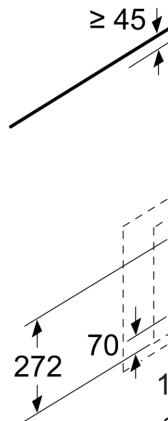

iQ300, Vägghängd köksfläkt, 80 cm, Svart
LC87KEM60

Mått i mm

Mått i mm

A: Integrerad Cle
B: Frånluft eller s

Ta hänsyn till bal

Mått i mm

Från kärlstödens
A: EI
B: Gas

Mått i mm