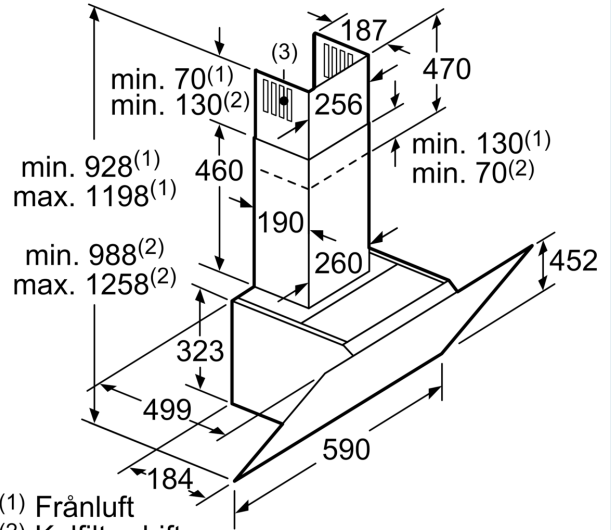

## iQ300, Vägghängd köksfläkt, 60 cm, Klarglas med svart tryck LC67KIM60

Mått i mm

(1)Placering av eluttag

Ta hänsyn till bakstyckets maxtjocklek.

Mått i mm

Enhet med cirkulationsluft utan kanal kräver cirkulationsluftsats

Mått i mm

- (1) Frånluft
- (2) Kolfilterdrift
- (3) Ventilationsutlopp - montera slitsen underifrån vid frånluft

Mått i mm