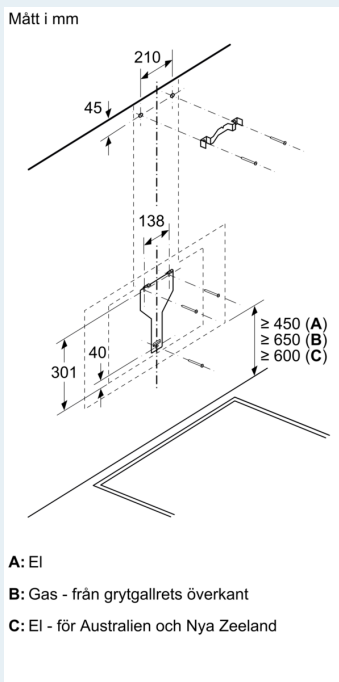

## iQ300, Vägghängd köksfläkt, 60 cm, Klarglas med svart tryck LC67KIM60

Mått i mm

(1)Placering av eluttag

Ta hänsyn till bakstyckets maxtjocklek.

Mått i mm

Enhet med cirkulationsluft utan kanal kräver cirkulationsluftsats

Mått i mm

- (1) Frånluft
- (2) Kolfilterdrift
- (3) Ventilationsutlopp - montera slitsen underifrån vid frånluft

Mått i mm