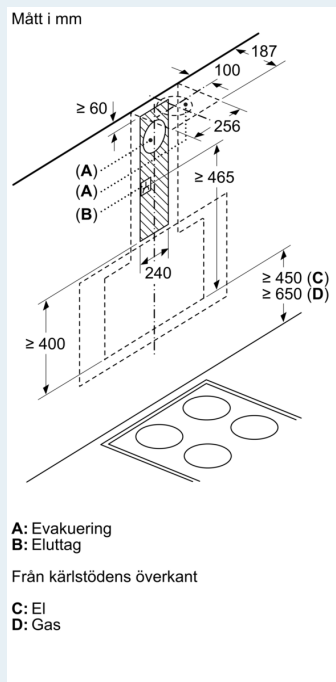

## iQ300, Vägghängd köksfläkt, 60 cm, Klarglas med svart tryck LC67KIM60

Mått i mm

(1)Placering av eluttag

Ta hänsyn till bakstyckets maxtjocklek.

Mått i mm

Enhet med cirkulationsluft utan kanal kräver cirkulationsluftsats

Mått i mm

- (1) Frånluft
- (2) Kolfilterdrift
- (3) Ventilationsutlopp - montera slitsen underifrån vid frånluft

Mått i mm