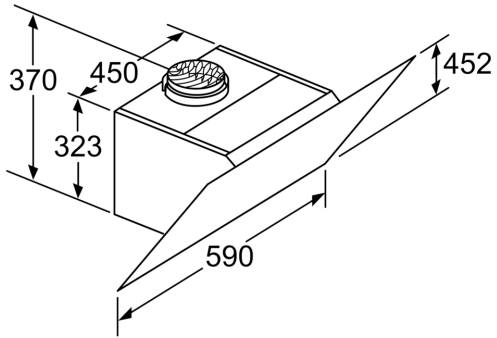

## iQ300, Vägghängd köksfläkt, 60 cm, Klarglas med svart tryck LC67KIM60

Mått i mm

(1)Placering av eluttag

Ta hänsyn till bakstyckets maxtjocklek.

Mått i mm

Enhet med cirkulationsluft utan kanal kräver cirkulationsluftsats

Mått i mm

- (1) Frånluft
- (2) Kolfilterdrift
- (3) Ventilationsutlopp - montera slitsen underifrån vid frånluft

Mått i mm