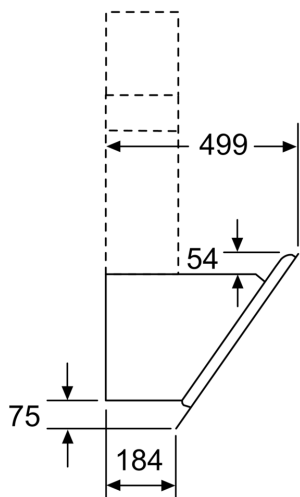

iQ300, Vägghängd köksfläkt, 60 cm, Klarglas med svart tryck LC67KIM60