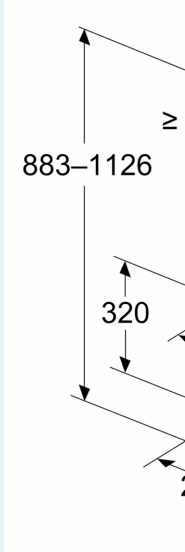

Planerings- och installationsinformation:

- Dimensioner frånluft (HxBxD): 883-1126 x 590 x 433 mm
- Mått (HxBxD): 883-1213 x 590 x 433 mm
- Mått för kolfilterdriftinstallation, utan skorsten (HxBxD): 360 mm x 590 mm
- x 433 mm
- Diameter kanal Ø 150 mm (Ø 150 följer med)
- Anslutningskabel 1.3 m
- Kallrassydd ingår

iQ300, Vägghängd köksfläkt, 60 cm, Klarglas med svart tryck LC67KFN60

Måttskisser

Mått i

A: Ev
B: El
C: El
D: Gē
E: El

Mått i Vagg

A: El
B: Gē
C: El

Mått i

A: Mē

Mått i mm
Enheten ar i

Mått i mm
Enheten ar i

Mått i Enhe

Uttag enhe
A: El