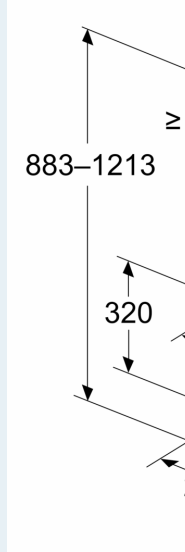

Planerings- och installationsinformation:

- Dimensioner frånluft (HxBxD): 883-1126 x 590 x 433 mm
- Mått (HxBxD): 883-1213 x 590 x 433 mm
- Mått för kolfilterdriftinstallation, utan skorsten (HxBxD): 360 mm x 590 mm
- x 433 mm
- Diameter kanal Ø 150 mm (Ø 150 följer med)
- Anslutningskabel 1.3 m
- Kallrassydd ingår

iQ300, Vägghängd köksfläkt, 60 cm, Klarglas med svart tryck LC67KFN60

Måttskisser

Mått i

A: Ev
B: El
C: El
D: Gē
E: El

Mått i Vagg

A: El
B: Gē
C: El

Mått i

A: Mē

Mått i mm
Enheten ar i

Mått i mm
Enheten ar i

Mått i Enhe

Uttag enhe
A: El