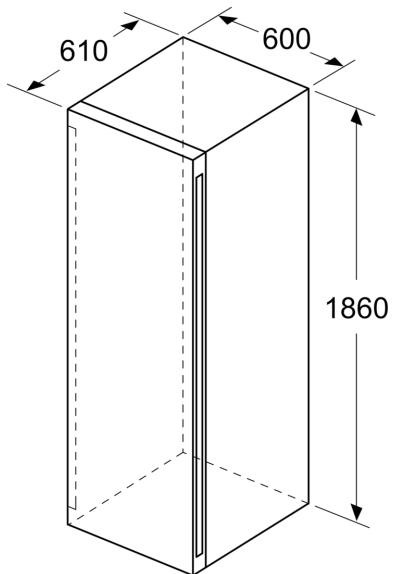

Kyldelen

- Vinförvaringskapacitet mellan +5°C och +20°C
- airFreshfilter

Teknisk information

- Ventilation via sockeln
- Dörröppningsvinkel 115°
- Flexibel anpassning av sockeln
- Dörrhängning höger, omhängbar

Mått

- Mått: H 186 x B 60 x D 61 cm

iQ500, Vinskåp med glasdörr, 186
x 60 cm
KW36KATGA

Måttskisser

Mått i mm

Mått i mm