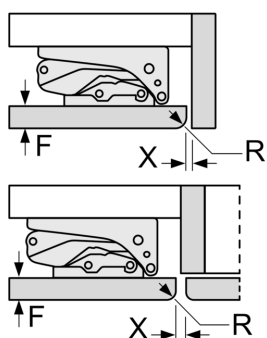

iQ500, Inbyggnadskylskåp med frysack, 82 x 60 cm, Platta gångjärn med softClose KU22LADD0

Måttskisser

Mått i mm

Rekommenderat spaltmått för plattgångjärn