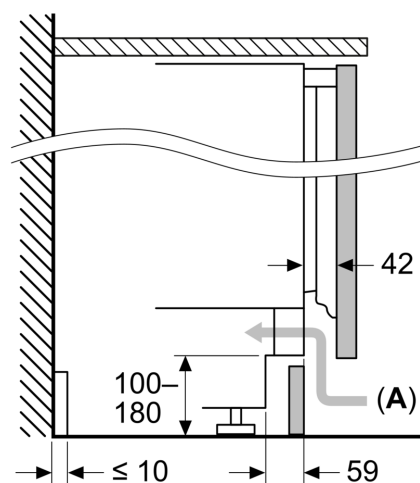

### Måttskisser

Mått i mm

Rekommenderat spaltmått för plattgångjärn

F	R	X
16-19	0-3	2,5
20	0-1	3
21	2-3	2,5
	0-1	3
22	2-3	2,5
	0	4
	1	3,5
	2-3	3

Följ tabellens rekommenderade spaltmått så att enhetens lucka inte slår i och skadar köksstommen.

Mått i mm

Mått i mm

A: Underkonstruktionens höjd  
B:  $\geq 560$  mm (rekommenderas)

Det finns plats för elanslutning vänster och höger om enheten

Mått i mm

A: Luftintag  $\geq 200$  cm<sup>2</sup>

## Måttskisser