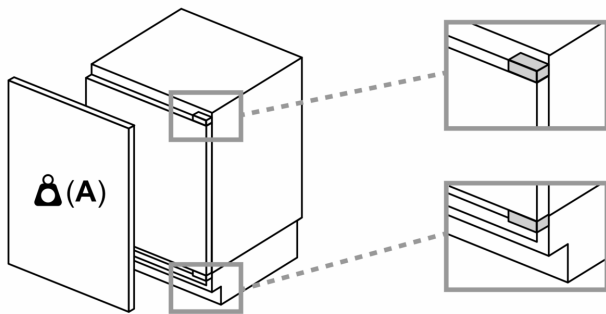

Måttskisser

Maxvikt för enhetens frontpaneler

Monterade frontpaneler på enheten som överskrider tillåten vikt kan ge skador och påverka gångjärnsfunktionen

A: Vikt $\leq$ 12 kg