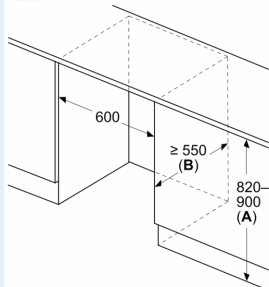

iQ500, Inbyggnadskylskåp med frysack, 82 x 60 cm, Platta gångjärn med softClose KU22LADD0

Måttskisser

Mått i mm

Rekommenderat spaltmått för plattgångjärn

F	R	X
16-19	0-3	2,5
20	0-1	3
21	2-3	2,5
	0-1	3
22	2-3	2,5
	0	4
	1	3,5
	2-3	3

Följ tabellens rekommenderade spaltmått så att enhetens lucka inte slår i och skadar köksstommen.

Mått i mm

Mått i mm

A: Underkonstruktionens höjd
B: ≥ 560 mm (rekommenderas)

Det finns plats för elanslutning vänster och höger om enheten

Mått i mm

A: Luftintag ≥ 200 cm²