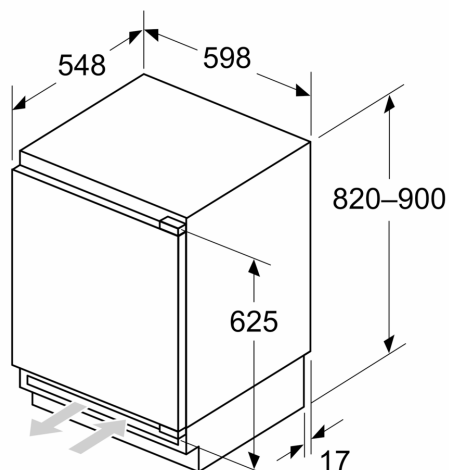

#### Mått

- Nischmått (H x B x T): 82.0 cm x 60.0 cm x 55.0 cm

- Mått: H 82 x B 60 x D 55 cm

### Måttskisser

Mått i mm

Rekommenderat spaltmått för plattgångjärn

F	R	X
16-19	0-3	2,5
20	0-1	3
21	2-3	2,5
	0-1	3
22	2-3	2,5
	0	4
	1	3,5
	2-3	3

Följ tabellens rekommenderade spaltmått så att enhetens lucka inte slår i och skadar köksstommen.

Mått i mm

Mått i mm

A: Underkonstruktionens höjd  
B:  $\geq 560$  mm (rekommenderas)

Det finns plats för elanslutning vänster och höger om enheten

Mått i mm

A: Luftintag  $\geq 200$  cm<sup>2</sup>