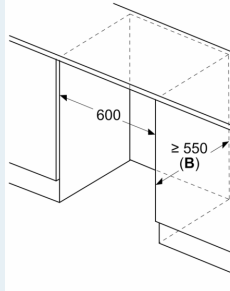

Mått

- Nischmått (H x B x T): 82.0 cm x 60.0 cm x 55.0 cm
- Mått: H 82 x B 60 x D 55 cm

Medföljande tillbehör

- Medföljande tillbehör: Äggfack

**iQ500, Inbyggnadskylskåp, 82 x 60 cm, Platta gångjärn med softClose
KU21RADE0**

Mått i mm
Rekommenderat

Följ tabellens rekommendationer så att enhetens i köksstommen.

Mått i mm

Mått i mm

Mått i mm

A: Luftintag ≥ 200

Maxvikt för enhet

Monterade frontpöslar överskrider tillåtet påverka gångjärn