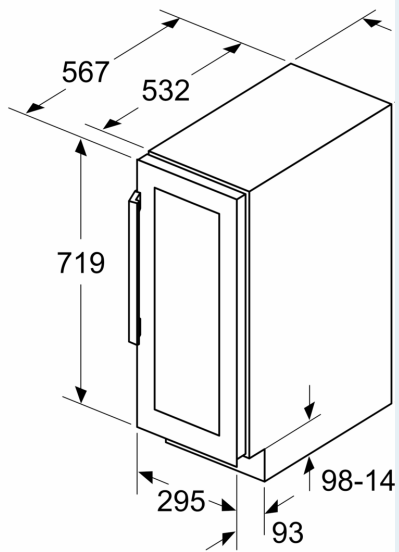

Kyldelen

- Antal temperaturzoner: 1
- 5-20 °C
- Antal gallerhyllor i trä: 3 st
- Typ av hylla: avställningsyta

Teknisk information

- Ventilation via sockeln
- Dörröppningsvinkel 115°
- Låsbar: Nej
- Flexibel anpassning av sockeln
- Dörrhängning höger, omhängbar

Mått

- Nischmått (H x B x T): 82.0 cm x 30.0 cm x 55.0 cm
- Mått: H 82 x B 30 x D 57 cm

iQ500, Vinskåp med glasdörr, 82 x
30 cm
KU20WVHF0

Mått i mm

Mått i mm

Mått i mm