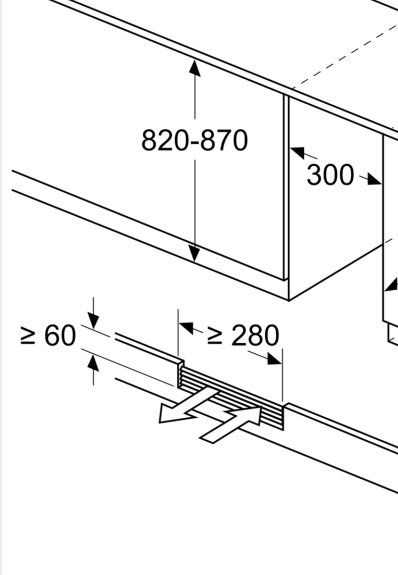

Mått

- Nischmått (H x B x T): 82.0 cm x 30.0 cm x 55.0 cm
- Mått: H 82 x B 30 x D 57 cm

iQ500, Vinskåp med glasdörr, 82 x
30 cm
KU20WVHF0

Mått i mm

Mått i mm

Mått i mm