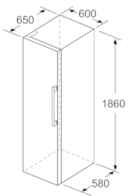

Teknisk information

- Ställbara fötter framtill, hjul baktill
- Dörrhängning vänster, omhängbar

Kombination

- GSN36VW3V

Serie | 4, Kylskåp, 186 x 60 cm, Vit KSV36UW3P

Mått i mm

	a	b	c	d	e	f
KSW36, GSD36	187					
KSV36, KSF36, GSN36, GSV36	186					
KSV33, GSN33, GSV33	176	60	65	58	60	119.5
KSV29, GSN29, GSV29	161					
GSV24	146					
GSN51	161					
GSN54	176	70	78	70	70	142
GSN58	191					

- a Höjd
- b Bredd
- c Djup med stängd lucka utan handtag och distans
- d Stordjup utan distans
- e Bredd med öppen lucka utan handtag
- f Djup med öppen lucka utan handtag och distans

Mått i cm