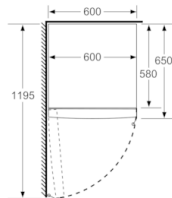

Teknisk information

- Ställbara fötter framtill, hjul baktill
- Dörrhängning vänster, omhängbar

Kombination

- GSN36VW3V

Serie | 4, Kylskåp, 186 x 60 cm, Vit KSV36UW3P

Mått i mm

	a	b	c	d	e	f
KSW36, GSD36	187					
KSV36, KSF36, GSN36, GSV36	186					
KSV33, GSN33, GSV33	176	60	65	58	60	119.5
KSV29, GSN29, GSV29	161					
GSV24	146					
GSN51	161					
GSN54	176	70	78	70	70	142
GSN58	191					

- a Höjd
- b Bredd
- c Djup med stängd lucka utan handtag och distans
- d Stordjup utan distans
- e Bredd med öppen lucka utan handtag
- f Djup med öppen lucka utan handtag och distans

Mått i cm