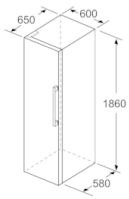

Kombination

- GSN36VW3P, GSV36VW3V

Serie | 2, Kylskåp, 186 x 60 cm, Vit KSV36NW3P

Mått i mm

	a	b	c	d	e	f
KSW36, GSD36	187					
KSV36, KSF36, GSN36, GSV36	186					
KSV33, GSN33, GSV33	176	60	65	58	60	119.5
KSV29, GSN29, GSV29	161					
GSV24	146					
GSN51	161					
GSN54	176	70	78	70	70	142
GSN58	191					

- a Höjd
- b Bredd
- c Djup med stängd lucka utan handtag och distans
- d Stordjup utan distans
- e Bredd med öppen lucka utan handtag
- f Djup med öppen lucka utan handtag och distans

Mått i cm