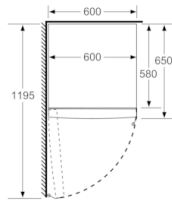

Kombination

- GSN36VW3P, GSV36VW3V

Serie | 2, Kylskåp, 186 x 60 cm, Vit KSV36NW3P

Mått i mm

	a	b	c	d	e	f
KSW36, GSD36	187					
KSV36, KSF36, GSN36, GSV36	186					
KSV33, GSN33, GSV33	176	60	65	58	60	119.5
KSV29, GSN29, GSV29	161					
GSV24	146					
GSN51	161					
GSN54	176	70	78	70	70	142
GSN58	191					

- a Höjd
- b Bredd
- c Djup med stängd lucka utan handtag och distans
- d Stordjup utan distans
- e Bredd med öppen lucka utan handtag
- f Djup med öppen lucka utan handtag och distans

Mått i cm