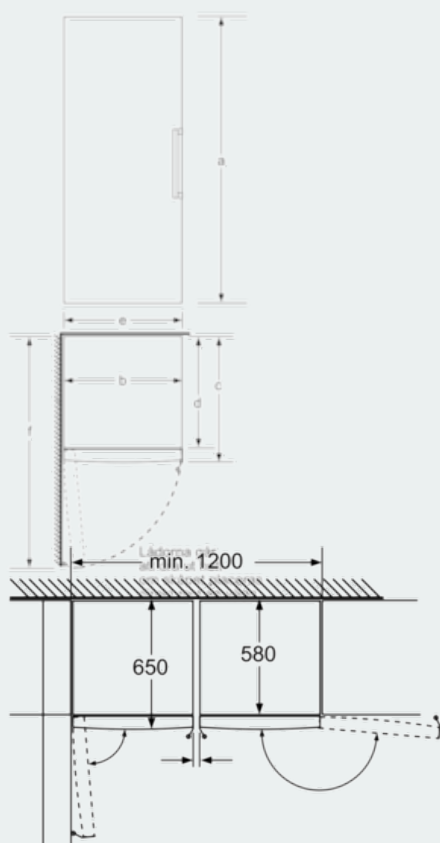

Teknisk information

- Ställbara fötter framtill, hjul baktill
- Dörrhängning vänster, ej omhängbar
- För vattenanslutning i Sverige krävs extern tryckreduceringsventil.

Kombination

- KS36WPI30 passar tillsammans med GS36DPI20

iQ700, Kylskåp, 187 x 60 cm, inox-easyclean KS36WPI30

Måttskisser

Lådorna går att dra ut helt om skåpet placeras direkt mot en vägg.

Mått i mm

	a	b	c	d	e	f
KSW36, GSD36	187					
KSV36, KSF36, GSN36, GSV36	186					
KSV33, GSN33, GSV33	176	60	65	58	60	119.5
KSV29, GSN29, GSV29	161					
GSV24	146					
GSN51	161					
GSN54	176	70	78	70	70	142
GSN58	191					

- a) Höjd
- b) Bredd
- c) Djup med stängd lucka utan handtag och distans
- d) Stordjup utan distans
- e) Bredd med öppen lucka utan handtag
- f) Djup med öppen lucka utan handtag och distans

Mått i cm