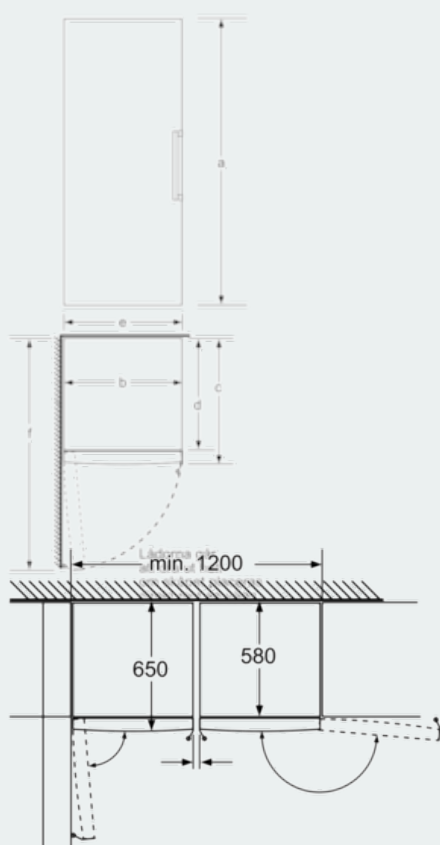

iQ500, Kylskåp, inox-easyclean KS36VMI31

Måttkisser

Lådorna går att dra ut helt om skåpet placeras direkt mot en vägg.

Mått i mm

	a	b	c	d	e	f
KSW36, GSD36	187					
KSV36, KSF36, GSN36, GSV36	186					
KSV33, GSN33, GSV33	176	60	65	58	60	119.5
KSV29, GSN29, GSV29	161					
GSV24	146					
GSN51	161					
GSN54	176	70	78	70	70	142
GSN58	191					

Mått i cm