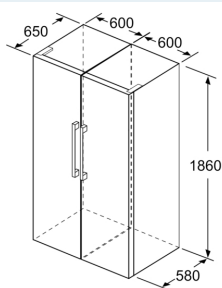

Fräschhetssystem

- 1 hyperFresh plus-låda med fuktighetsreglering: håller frukt och grönsaker fräscha längre.
- 1 freshBox på teleskopskenor

Mått

- Mått: H 186 x B 60 x D 65 cm

Teknisk information

- Dörrhängning vänster, omhängbar
- Ställbara fötter framtill, hjul baktill
- Dörröppningsvinkel 90°, inget avstånd till vägg krävs

iQ500, Kylskåp, 186 x 60 cm, Borstat stål med antiFingerprint KS36VAIDP

Måttskisser

	a	b	c	d	e	f
KSW36, GSD36	187					
KSV36, KSF36, GSN36, GSV36	186					
KSV33, GSN33, GSV33	176	60	65	58	60	119.5
KSV29, GSN29, GSV29	161					
GSV24	146					
GSN51	161					
GSN54	176	70	78	70	70	142
GSN58	191					

- a Höjd
- b Bredd
- c Djup med stängd lucka utan handtag och distans
- d Stomdjup utan distans
- e Bredd med öppen lucka utan handtag
- f Djup med öppen lucka utan handtag och distans

Mått i cm

Mått i mm