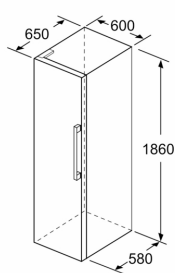

Fräschhetssystem

- 1 hyperFresh plus-låda med fuktighetsreglering: håller frukt och grönsaker fräscha längre.
- 1 freshBox på teleskopskenor

Mått

- Mått: H 186 x B 60 x D 65 cm

Teknisk information

- Dörrhängning vänster, omhängbar
- Ställbara fötter framtill, hjul baktill
- Dörröppningsvinkel 90°, inget avstånd till vägg krävs

iQ500, Kylskåp, 186 x 60 cm, Borstat stål med antiFingerprint KS36VAIDP

Måttskisser

	a	b	c	d	e	f
KSW36, GSD36	187					
KSV36, KSF36, GSN36, GSV36	186					
KSV33, GSN33, GSV33	176	60	65	58	60	119.5
KSV29, GSN29, GSV29	161					
GSV24	146					
GSN51	161					
GSN54	176	70	78	70	70	142
GSN58	191					

- a Höjd
- b Bredd
- c Djup med stängd lucka utan handtag och distans
- d Stomdjup utan distans
- e Bredd med öppen lucka utan handtag
- f Djup med öppen lucka utan handtag och distans

Mått i cm

Mått i mm