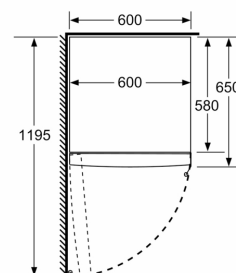

Fräschhetssystem

- 1 hyperFresh plus-låda med fuktighetsreglering: håller frukt och grönsaker fräscha längre.
- 1 freshBox på teleskopskenor

Mått

- Mått: H 186 x B 60 x D 65 cm

Teknisk information

- Dörrhängning vänster, omhängbar
- Ställbara fötter framtill, hjul baktill
- Dörröppningsvinkel 90°, inget avstånd till vägg krävs

iQ500, Kylskåp, 186 x 60 cm, Borstat stål med antiFingerprint KS36VAIDP

Måttskisser

	a	b	c	d	e	f
KSW36, GSD36	187					
KSV36, KSF36, GSN36, GSV36	186					
KSV33, GSN33, GSV33	176	60	65	58	60	119.5
KSV29, GSN29, GSV29	161					
GSV24	146					
GSN51	161					
GSN54	176	70	78	70	70	142
GSN58	191					

- a Höjd
- b Bredd
- c Djup med stängd lucka utan handtag och distans
- d Stomdjup utan distans
- e Bredd med öppen lucka utan handtag
- f Djup med öppen lucka utan handtag och distans

Mått i cm

Mått i mm

Mått i mm