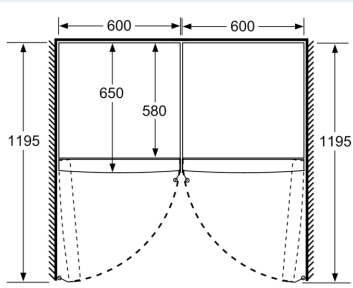

Fräschhetssystem

- 1 hyperFresh plus-låda med fuktighetsreglering: håller frukt och grönsaker fräscha längre.
- 1 freshBox på teleskopskenor

Mått

- Mått: H 186 x B 60 x D 65 cm

Teknisk information

- Dörrhängning vänster, omhängbar
- Ställbara fötter framtill, hjul baktill
- Dörröppningsvinkel 90°, inget avstånd till vägg krävs

iQ500, Kylskåp, 186 x 60 cm, Borstat stål med antiFingerprint KS36VAIDP

Måttskisser

	a	b	c	d	e	f
KSW36, GSD36	187					
KSV36, KSF36, GSN36, GSV36	186					
KSV33, GSN33, GSV33	176	60	65	58	60	119.5
KSV29, GSN29, GSV29	161					
GSV24	146					
GSN51	161					
GSN54	176	70	78	70	70	142
GSN58	191					

- a Höjd
- b Bredd
- c Djup med stängd lucka utan handtag och distans
- d Stomdjup utan distans
- e Bredd med öppen lucka utan handtag
- f Djup med öppen lucka utan handtag och distans

Mått i cm

Mått i mm

Mått i mm