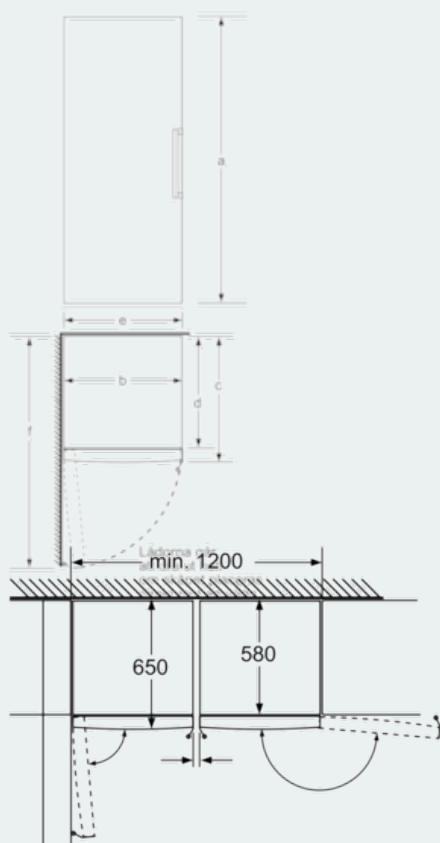

iQ500, Kylskåp, 186 x 60 cm, inox-easyclean KS36VAI41

Måttkisser

Låddorna går att dra ut helt om skåpet placeras direkt mot en vägg.

Mått i mm

	a	b	c	d	e	f
KSW36, GSD36	187					
KSV36, KSF36, GSN36, GSV36	186					
KSV33, GSN33, GSV33	176	60	65	58	60	119.5
KSV29, GSN29, GSV29	161					
GSV24	146					
GSN51	161					
GSN54	176	70	78	70	70	142
GSN58	191					

Mått i cm