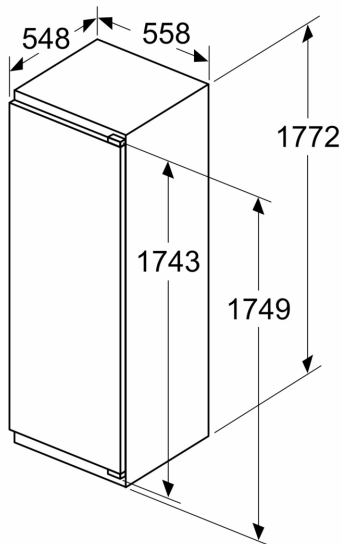

Mått

- Mått: H 177 x B 56 x D 55 cm
- Nischmått (H x B x T): 177.5 cm x 56.0 cm x 55.0 cm

Teknisk information

- Längd på elsladd: 230 cm
- Klimatklass: SN-ST
- Spänning: 220 - 240 V

Medföljande tillbehör

- 1 x förstärkt gångjärnsstöd

Serie 6, Integrerad kylskåp, 177.5 x 56 cm, Platta gångjärn med mjukstängning KIR81SDD0

A	B	C	D
1500-1750	22	22	B+5 / C+5
720-1400	19	19	
A1	15	19	
A2	15	19	

Mått i mm

Mått i mm

Mått i mm
 Rekommenderat spaltmått för plattgångjärn