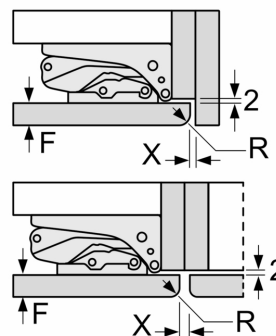

Serie 6, Integrerad kylskåp, 177.5 x 56 cm, Platta gångjärn med mjukstängning KIR81SDD0

A	B	C	D
1500-1750	22	22	B+5 / C+5
720-1400	19	19	
A1	15	19	
A2	15	19	

Mått i mm

Mått i mm

Mått i mm
 Rekommenderat spaltmått för plattgångjärn

F	R	X
16-19	0-3	2,5
20	0-1	3
	2-3	2,5
21	0-1	3
	2-3	2,5
22	0	4
	1	3,5
	2-3	3

Följ tabellens rekommenderade spaltmått så att enhetens lucka inte slår i och skadar köksstommen.