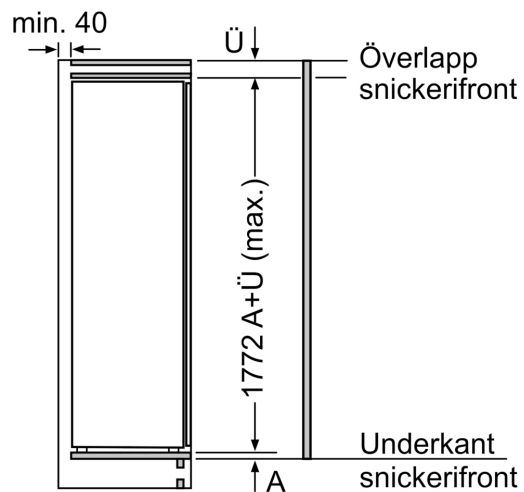

Mått

- Mått: H 177 x B 56 x D 55 cm
- Nischmått (H x B x T): 177.5 cm x 56.0 cm x 55.0 cm

Teknisk information

- Längd på elsladd: 230 cm
- Klimatklass: SN-ST
- Spänning: 220 - 240 V

Medföljande tillbehör

- 1 x förstärkt gångjärnsstöd

Serie 6, Integrerad kylskåp, 177.5 x 56 cm, Platta gångjärn med mjukstängning KIR81SDD0

A	B	C	D
1500-1750	22	22	B+5 / C+5
720-1400	19	19	
A1	15	19	
A2	15	19	

Mått i mm

Mått i mm

Mått i mm
 Rekommenderat spaltmått för plattgångjärn