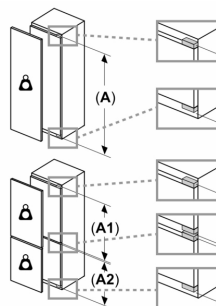

Kyldel

- 5 hyllor av säkerhetsglas, varav 4 är flyttbara
- 2 dörrhyllor
- 5 dörrhyllor, Smör-/ostfack för mejeriprodukter
- Kromat flaskställ

Fräschhetssystem

- 1 VitaFresh-låda med fuktighetsreglering: håller frukt och grönsaker fräscha längre.
- Transparent grönsakslåda 1 VitaFresh <0°C> låda - fisk och kött håller sig fräscht längre

Mått

- Mått: H 177 x B 56 x D 55 cm
- Nischmått (H x B x T): 177.5 cm x 56.0 cm x 55.0 cm

Teknisk information

- Längd på elsladd: 230 cm
- Klimatklass: SN-ST
- Spänning: 220 - 240 V

Medföljande tillbehör

- 1 x förstärkt gångjärnsstöd

Serie 6, Integrerad kylskåp, 177.5 x 56 cm, Platta gångjärn med mjukstängning KIR81SDD0

A	B	C	D
1500-1750	22	22	B+5 / C+5
720-1400	19	19	
A1	15	19	
A2	15	19	

Mått i mm

Mått i mm

Mått i mm
 Rekommenderat spaltmått för plattgångjärn

F	R	X
16-19	0-3	2,5
20	0-1	3
	2-3	2,5
21	0-1	3
	2-3	2,5
22	0	4
	1	3,5
	2-3	3

Följ tabellens rekommenderade spaltmått så att enhetens lucka inte slår i och skadar köksstommen.