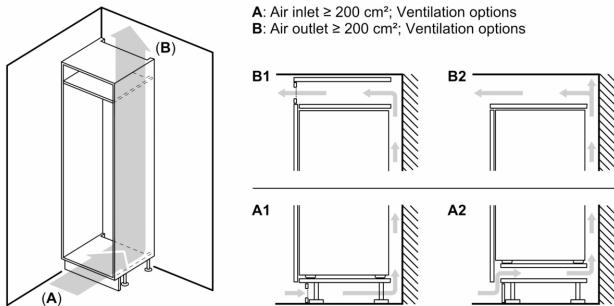

Mått

- Mått: H 177 x B 56 x D 55 cm
- Nischmått (H x B x T): 177.5 cm x 56.0 cm x 55.0 cm

Teknisk information

- Längd på elsladd: 230 cm
- Klimatklass: SN-ST
- Spänning: 220 - 240 V

Medföljande tillbehör

- 1 x förstärkt gångjärnsstöd

Serie 6, Integrerad kylskåp, 177.5 x 56 cm, Platta gångjärn med mjukstängning KIR81SDD0

A	B	C	D
1500-1750	22	22	B+5 / C+5
720-1400	19	19	
A1	15	19	
A2	15	19	

Mått i mm

Mått i mm

Mått i mm
 Rekommenderat spaltmått för plattgångjärn