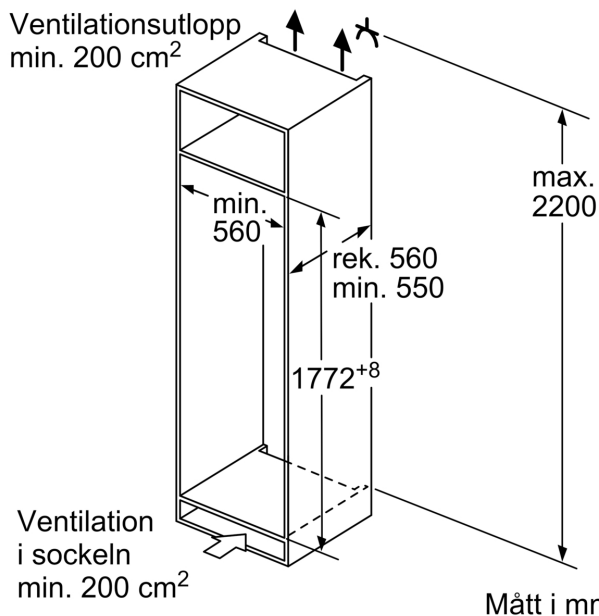

Mått

- Mått: H 177 x B 56 x D 55 cm
- Nischmått (H x B x T): 177.5 cm x 56.0 cm x 55.0 cm

Teknisk information

- Längd på elsladd: 230 cm
- Klimatklass: SN-ST
- Spänning: 220 - 240 V

Medföljande tillbehör

- 1 x förstärkt gångjärnsstöd

Serie 6, Integrerad kylskåp, 177.5 x 56 cm, Platta gångjärn med mjukstängning KIR81SDD0

A	B	C	D
1500-1750	22	22	B+5 / C+5
720-1400	19	19	
A1	15	19	
A2	15	19	

Mått i mm

Mått i mm

Mått i mm
 Rekommenderat spaltmått för plattgångjärn

F	R	X
16-19	0-3	2,5
20	0-1	3
	2-3	2,5
21	0-1	3
	2-3	2,5
22	0	4
	1	3,5
	2-3	3

Följ tabellens rekommenderade spaltmått så att enhetens lucka inte slår i och skadar köksstommen.