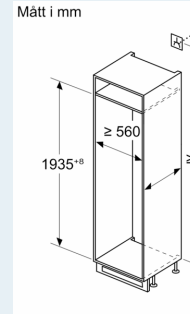

#### Mått

- Mått: H 194 x B 56 x D 55 cm
- Nischmått (H x B x T): 194.0 cm x 56.0 cm x 55.0 cm

#### Medföljande tillbehör

- 3 x Äggfack, 1 x Istärningsfack
- Baserat på resultatet av en standard 24-timmarstest. Faktisk förbrukning beror på apparatens placering och användning.
- Utan belysning

iQ300, Integrerad kyl/frys, 193.5 x 55.8 cm, Platta gångjärn  
KI96NVFD0

Måttskisser

C: Frontpanel

D: Frontpanel

Mått i mm  
Rekommenderade

Följ tabellens  
så att enheten  
köksstommet