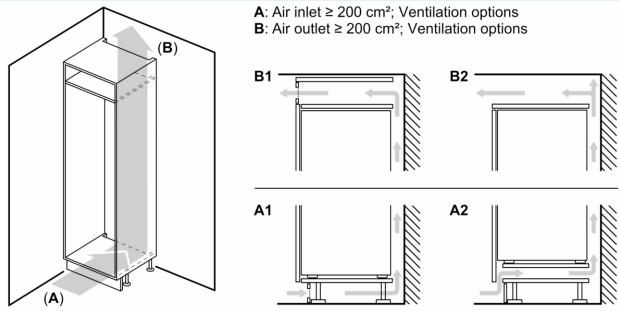

iQ100, Integrerad kyl/frys, 193.5 x 54.1 cm, Glidskenor
KI96NNSE0