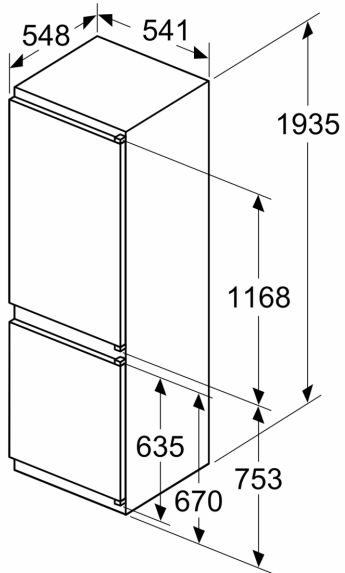

## Mått

- Mått: H 194 x B 54 x D 55 cm
- Nischmått (H x B x T): 194.0 cm x 56.0 cm x 55.0 cm

## Medföljande tillbehör

- 3 x Äggfack, 1 x Istärningsfack

iQ100, Integrerad kyl/frys, 193.5 x 54.1 cm, Glidskenor  
KI96NNSE0

Mått i mm

C: Frontpanel överhäng

D: Frontpanelens underkant

Mått i mm

Mått i mm