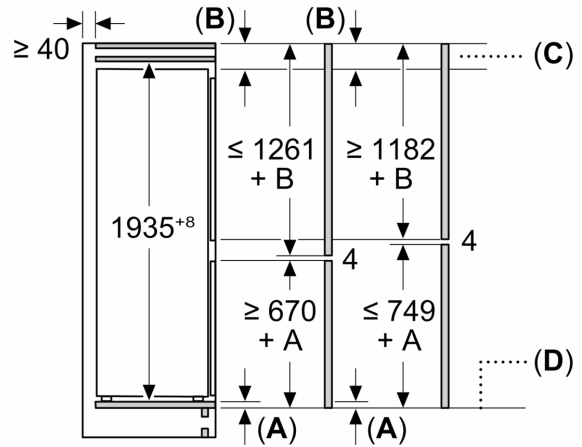

## Mått

- Mått: H 194 x B 54 x D 55 cm
- Nischmått (H x B x T): 194.0 cm x 56.0 cm x 55.0 cm

## Teknisk information

- Dörrhängning höger, omhängbar
- Ställbara fötter framtill, hjul baktill
- Längd på elsladd: 230 cm
- Klimatklass: SN-ST
- Spänning: 220 - 240 V

## Medföljande tillbehör

- 3 x Äggfack, 1 x Istärningsfack

iQ100, Integrerad kyl/frys, 193.5 x 54.1 cm, Glidskenor  
KI96NNSE0

Mått i mm

C: Frontpanel överhäng

D: Frontpanelens underkant

Mått i mm

Mått i mm