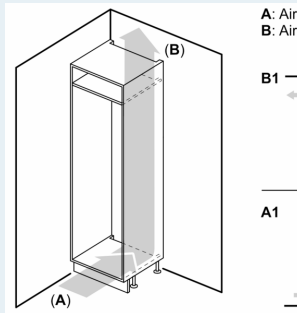

### Frysdel

- 2 frysbackar med transparent front, varav 1 bigBox

### Mått

- Mått: H 177 x B 54 x D 55 cm
- Nischmått (H x B x T): 177.5 cm x 56.0 cm x 55.0 cm

### Teknisk information

- Dörrhängning höger, omhängbar

iQ300, Integrerad kyl/frys, 177.2 x  
54.1 cm, Glidskenor  
KI87VVSE0

Mått i mm

A: Air  
B: Air  
B1  
A1

Ventilationsutlopp  
min. 200 cm<sup>2</sup>