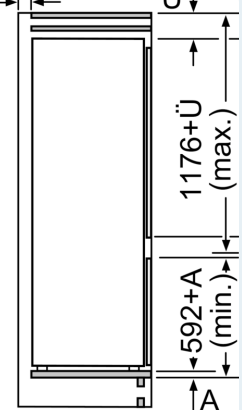

De angivna luckmåtte
luckspalter på 4 mm.