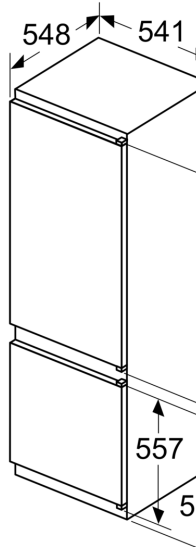

### Mått

- Mått: H 177 x B 54 x D 55 cm
- Nischmått (H x B x T): 177.5 cm x 56.0 cm x 55.0 cm

### Teknisk information

- Dörrhängning höger, omhängbar

iQ300, Integrerad kyl/frys, 177.2 x  
54.1 cm, Glidskenor  
KI87VVSE0

Mått i mm

A: Air  
B: Air  
B1  
A1

Ventilationsutlopp  
min. 200 cm<sup>2</sup>