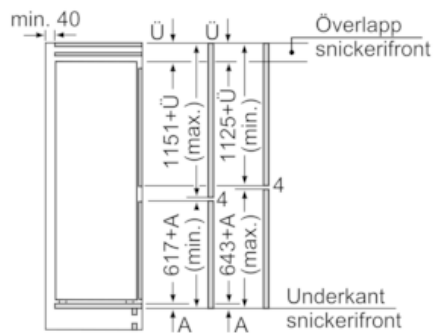

Teknisk information

- Dörrhängning höger, omhängbar

iQ300, Integrerad kyl/frys, 177.2 x 54.1 cm KI87VVF30

Måttskisser

Mått i mm

Rekommenderat spaltmått för plattgångjärn

F	R	X
16-19	0-3	2,5
20	0-1	3
	2-3	2,5
21	0-1	3
	2-3	2,5
22	0	4
	1	3,5
	2-3	3

Följ tabellens rekommenderade spaltmått så att enhetens lucka inte slår i och skadar köksstommen.

Mått i mm

De angivna luckmåten gäller luckspalter på 4 mm.

Mått i mm

Mått i mm