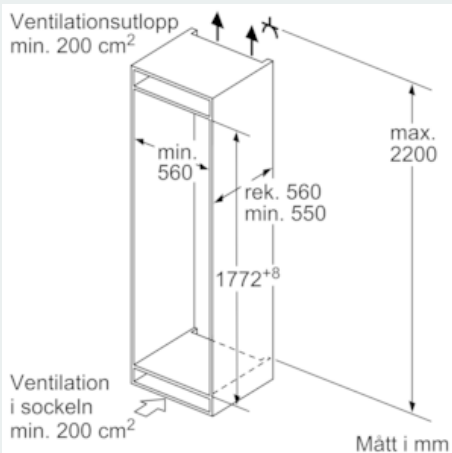

Teknisk information

- Dörrhängning höger, omhängbar

iQ300, Integrerad kyl/frys, 177.2 x 54.1 cm KI87VVF30

Måttskisser

Mått i mm

Rekommenderat spaltmått för plattgångjärn

F	R	X
16-19	0-3	2,5
20	0-1	3
	2-3	2,5
21	0-1	3
	2-3	2,5
22	0	4
	1	3,5
	2-3	3

Följ tabellens rekommenderade spaltmått så att enhetens lucka inte slår i och skadar köksstommen.

Mått i mm

De angivna luckmåten gäller luckspalter på 4 mm.

Mått i mm

Mått i mm