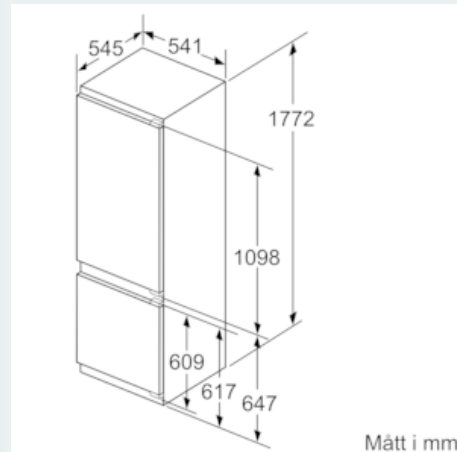

Teknisk information

- Dörrhängning höger, omhängbar

iQ300, Integrerad kyl/frys, 177.2 x 54.1 cm KI87VVF30

Måttskisser

Mått i mm

Rekommenderat spaltmått för plattgångjärn

F	R	X
16-19	0-3	2,5
20	0-1	3
	2-3	2,5
21	0-1	3
	2-3	2,5
22	0	4
	1	3,5
	2-3	3

Följ tabellens rekommenderade spaltmått så att enhetens lucka inte slår i och skadar köksstommen.

Mått i mm

De angivna luckmåten gäller luckspalter på 4 mm.

Mått i mm

Mått i mm