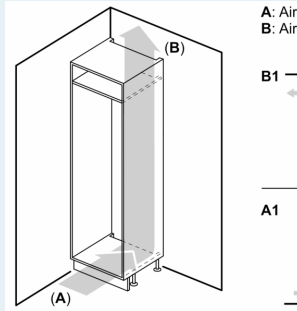

**iQ100, Integrerad kyl/frys, 177.2 x 54.1 cm, Glidskenor
KI87VNSE0**

GS6BZR00 :
KS6BZR00 Bottle Rack
KSGGZM00 Butter box

Kyl/frys för inbyggnad med lowFrost för mindre frostbildning.

- ✓ LED-lampa: stark, jämn belysning som gör att du lätt kan se vad som finns i din kyl.
- ✓ autoAirflow – en jämn kylning håller maten färsk längre.
- ✓ Extra starkt säkerhetsglas som är lätt att rengöra: SafetyGlass-hyllor.

Kyldel

- Nettovolym kyl: 200 l
- 5 hyllor av säkerhetsglas, varav 4 flyttbara
- 4 dörrhyllor

Fräschhetssystem

- 1 freshBox- grönsakslåda med räfflad botten

Frysdel

- Nettovolym frys: 70 l
- Fryskapacitet (24h): 3.2 kg
- Förvaringstid vid strömavbrott: 12 t
- lowFrost - 25 % mindre frost och mycket snabbare avfrostning
- 2 transparenta frysbackar
- utan varningssignal
- superFreeze för snabb frysning av livsmedel

Mått

- Mått: H 177 x B 54 x D 55 cm
- Nischmått (H x B x T): 177.5 cm x 56.0 cm x 55.0 cm

Teknisk information

- Dörrhängning höger, omhängbar
- Spänning: 220 - 240 V
- Klimatklass: SN-ST
- Ställbara fötter framtill, hjul baktill
- Längd på elsladd: 230 cm

Medföljande tillbehör

- 3 x Äggfack, 1 x Istärningsfack

iQ100, Integrerad kyl/frys, 177.2 x
54.1 cm, Glidskenor
KI87VNSE0

Mått i mm

A: Air
B: Air
B1
A1

Ventilationsutlopp
min. 200 cm²

Ventilation
i sockeln
min. 200 cm²