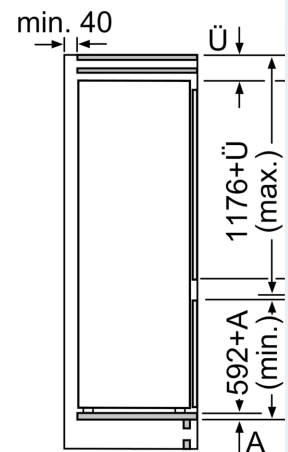

Mått

- Mått: H 177 x B 54 x D 55 cm
- Nischmått (H x B x T): 177.5 cm x 56.0 cm x 55.0 cm

Teknisk information

- Dörrhängning höger, omhängbar
- Spänning: 220 - 240 V
- Klimatklass: SN-ST
- Ställbara fötter framtill, hjul baktill
- Längd på elsladd: 230 cm

Medföljande tillbehör

- 3 x Äggfack, 1 x Istärningsfack

iQ100, Integrerad kyl/frys, 177.2 x
54.1 cm, Glidskenor
KI87VNSE0

Mått i mm

A: Air
B: Air
B1
A1

Ventilationsutlopp
min. 200 cm²

Ventilation
i sockeln
min. 200 cm²

De angivna luckmåtte
luckspalter på 4 mm.