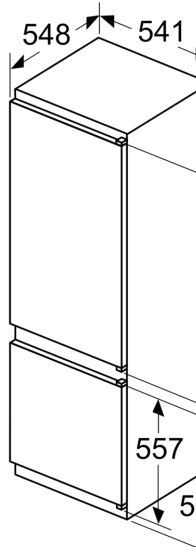

Mått

- Mått: H 177 x B 54 x D 55 cm
- Nischmått (H x B x T): 177.5 cm x 56.0 cm x 55.0 cm

Teknisk information

- Dörrhängning höger, omhängbar
- Spänning: 220 - 240 V
- Klimatklass: SN-ST
- Ställbara fötter framtill, hjul baktill
- Längd på elsladd: 230 cm

Medföljande tillbehör

- 3 x Äggfack, 1 x Istärningsfack

iQ100, Integrerad kyl/frys, 177.2 x
54.1 cm, Glidskenor
KI87VNSE0

Mått i mm

A: Air
B: Air
B1
A1

Ventilationsutlopp
min. 200 cm²

Ventilation
i sockeln
min. 200 cm²

De angivna luckmåtte
luckspalter på 4 mm.