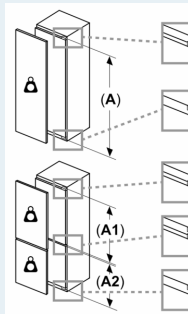

Frysdel

- lowFrost - 25 % mindre frost och mycket snabbare avfrostning
- varioZone, flyttbara glashyllor för extra utrymme
- 2 frysbackar med transparent front, varav 1 bigBox

Mått

- Mått: H 177 x B 56 x D 55 cm
- Nischmått (H x B x T): 177.5 cm x 56.0 cm x 55.0 cm

Teknisk information

- Dörrhängning höger, omhängbar

iQ500, Integrerad kyl/frys, 177.2 x
55.8 cm, Platta gångjärn med
softClose
KI87SADE0

Ventilations
min. 200 cm²

Ventilation
i sockeln
min. 200 cm²

De angivna
luckspalter