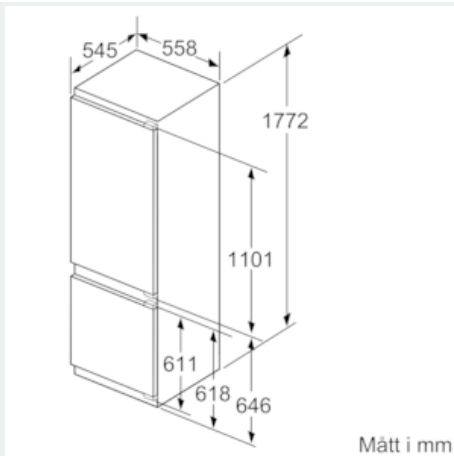

iQ500, Integrerad kyl/frys, 177.2 x 55.8 cm KI87SAD30

Måttskisser

De angivna luckmåttan gäller luckspalter på 4 mm.

Mått i mm

Mått i mm
Rekommenderat spaltmått för plattgångjärn

F	R	X
16-19	0-3	2,5
20	0-1	3
	2-3	2,5
21	0-1	3
	2-3	2,5
22	0	4
	1	3,5
	2-3	3

Följ tabellens rekommenderade spaltmått så att enhetens lucka inte slår i och skadar köksstommen.