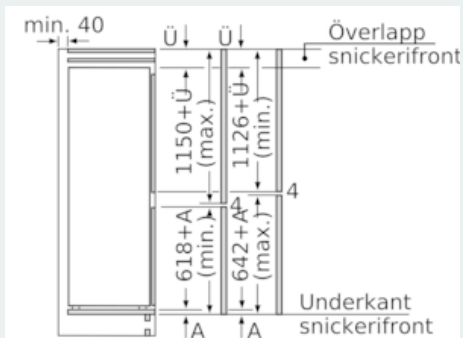

iQ500, Integrerad kyl/frys, 177.2 x 55.8 cm KI87SAD30

Måttskisser

De angivna luckmåttan gäller luckspalter på 4 mm.

Mått i mm

Mått i mm
Rekommenderat spaltmått för plattgångjärn

F	R	X
16-19	0-3	2,5
20	0-1	3
	2-3	2,5
21	0-1	3
	2-3	2,5
22	0	4
	1	3,5
	2-3	3

Följ tabellens rekommenderade spaltmått så att enhetens lucka inte slår i och skadar köksstommen.