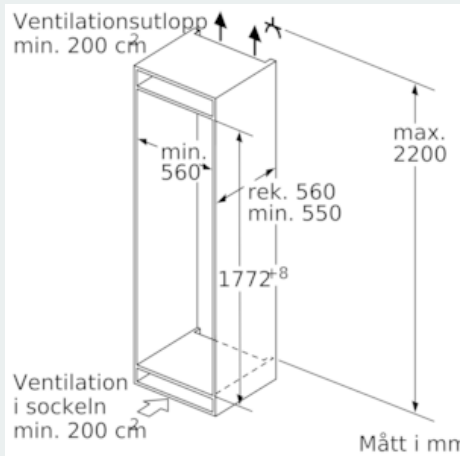

iQ500, Integrerad kyl/frys, 177.2 x 55.8 cm KI87SAD30

Måttskisser

De angivna luckmåttan gäller luckspalter på 4 mm.

Mått i mm

Mått i mm
Rekommenderat spaltmått för plattgångjärn

F	R	X
16-19	0-3	2,5
20	0-1	3
	2-3	2,5
21	0-1	3
	2-3	2,5
22	0	4
	1	3,5
	2-3	3

Följ tabellens rekommenderade spaltmått så att enhetens lucka inte slår i och skadar köksstommen.