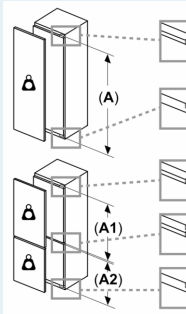

Frysdel

- lowFrost - 25 % mindre frost och mycket snabbare avfrostning
- varioZone, flyttbara glashyllor för extra utrymme
- 3 frysbackar med transparent front, varav 1 bigBox

Mått

- Mått: H 177 x B 56 x D 55 cm
- Nischmått (H x B x T): 177.5 cm x 56.0 cm x 55.0 cm

Teknisk information

- Dörrhängning höger, omhängbar
- Helt integrerbar

iQ500, Integrerad kyl/frys, 177.2 x
55.8 cm, Platta gångjärn
KI86SAFE0

Ventilationsutrymme
min. 200 cm²

Ventilation
i sockeln
min. 200 cm

De angivna luckspåren
på 4 mm.

Mått i mm
Rekommenderade

Följ tabellens
mått så att enheten
köksstomme