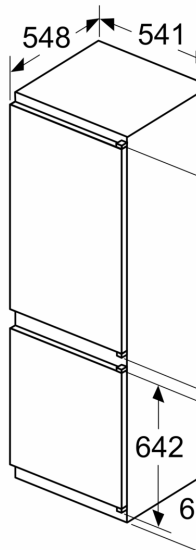

**iQ300, Integrerad kyl/frys, 177.2 x
54.1 cm, Glidskenor
KI86NVSE0**

Mått i mm

A: Air

B: Air

B1

A1