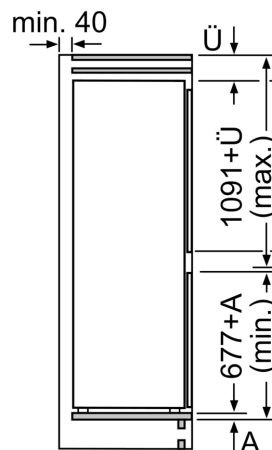

### Teknisk information

- Mått: H 177 x B 54 x D 55 cm
- Nischmått (H x B x T): 177.5 cm x 56.0 cm x 55.0 cm
- Dörrhängning höger, omhängbar

**iQ300, Integrerad kyl/frys, 177.2 x  
54.1 cm, Glidskenor  
KI86NVSE0**

Mått i mm

A: Air

B: Air

B1

A1

De angivna luckmått  
luckspalter på 4 mm.

Ventilationsutlopp  
min. 200 cm<sup>2</sup>

Ventilation  
i sockeln  
min. 200 cm<sup>2</sup>