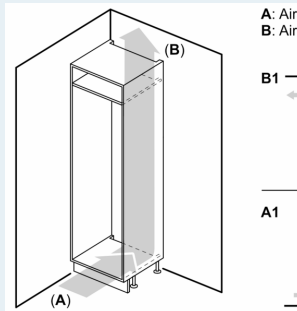

**iQ300, Integrerad kyl/frys, 177.2 x
54.1 cm, Glidskenor
KI86NVSE0**

Mått i mm

A: Air

B: Air

B1

A1