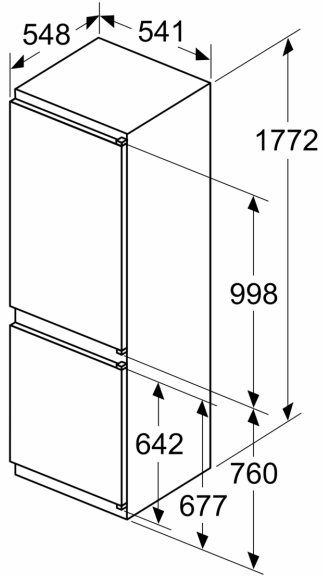

Kyldel

- 4 hyllor av säkerhetsglas, varav 3 är flyttbara
- 3 dörrhyllor, 0 st för mejeriprodukter
- 1 dörrhyllor

Fräschhetssystem

Frysdel

- 3 frysbackar med transparent front, varav 0

Teknisk information

- Mått: H 177 x B 54 x D 55 cm
- Nischmått (H x B x T): 177.5 cm x 56.0 cm x 55.0 cm
- Dörrhängning höger, omhängbar

iQ100, Integrerad kyl/frys, 177.2 x 54.1 cm
KI86NNSF0

Mått i mm

De angivna luckmått gäller luckspalter på 4 mm.

Mått i mm