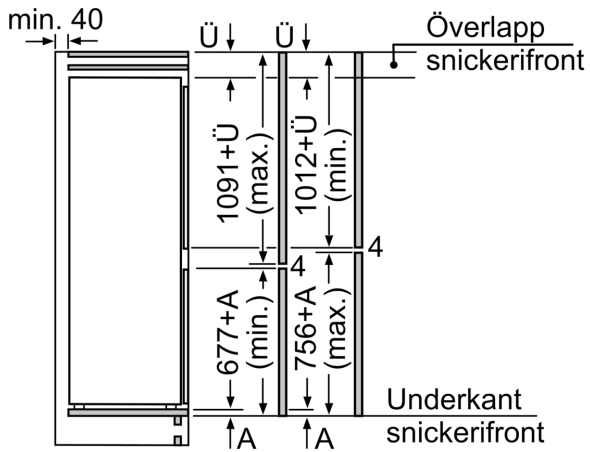

Kyldel

- 4 hyllor av säkerhetsglas, varav 3 är flyttbara
- 3 dörrhyllor, 0 st för mejeriprodukter
- 1 dörrhyllor

Fräschhetssystem

Frysdel

- 3 frysbackar med transparent front, varav 0

Teknisk information

- Mått: H 177 x B 54 x D 55 cm
- Nischmått (H x B x T): 177.5 cm x 56.0 cm x 55.0 cm
- Dörrhängning höger, omhängbar

iQ100, Integrerad kyl/frys, 177.2 x 54.1 cm
KI86NNSF0

Mått i mm

De angivna luckmått gäller luckspalter på 4 mm.

Mått i mm