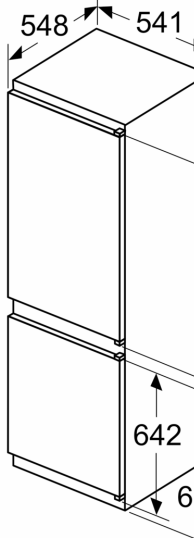

iQ100, Integrerad kyl/frys, 177.2 x 54.1 cm, Glidskenor
KI86NNSE0

Mått i mm

A: Air

B: Air

B1

A1