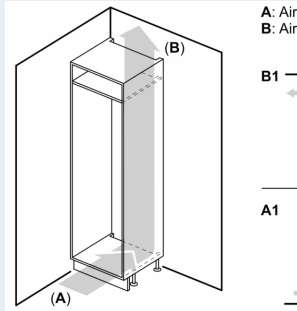

iQ100, Integrerad kyl/frys, 177.2 x 54.1 cm, Glidskenor
KI86NNSE0

Mått i mm

A: Air

B: Air

B1

A1