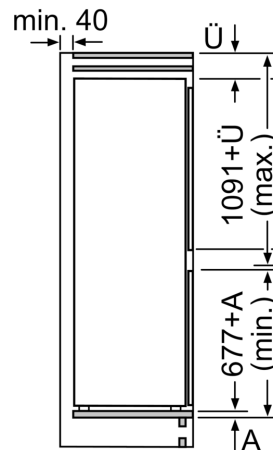

### Mått

- Mått: H 177 x B 54 x D 55 cm
- Nischmått (H x B x T): 177.5 cm x 56.0 cm x 55.0 cm

Mått i mm

A: Air

B: Air

B1

A1

De angivna luckmått  
luckspalter på 4 mm.

Ventilationsutlopp  
min. 200 cm<sup>2</sup>

Ventilation  
i sockeln  
min. 200 cm<sup>2</sup>