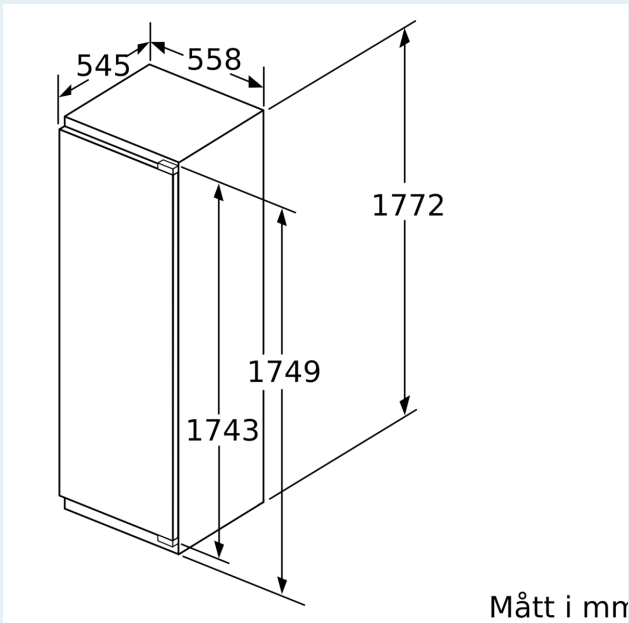

### Mått

- Mått: H 177 x B 56 x D 55 cm
- Nischmått (H x B x T): 177.5 cm x 56.0 cm x 55.0 cm

## iQ500, Helintegrerad kyl med frysack, 177.5 x 56 cm, Platta gångjärn KI82LAFF0

**Maxvikt för enhetens frontpaneler**

Monterade frontpaneler på enheten som överskrider tillåten vikt kan ge skador och påverka gångjärnsfunktionen

Mått i mm