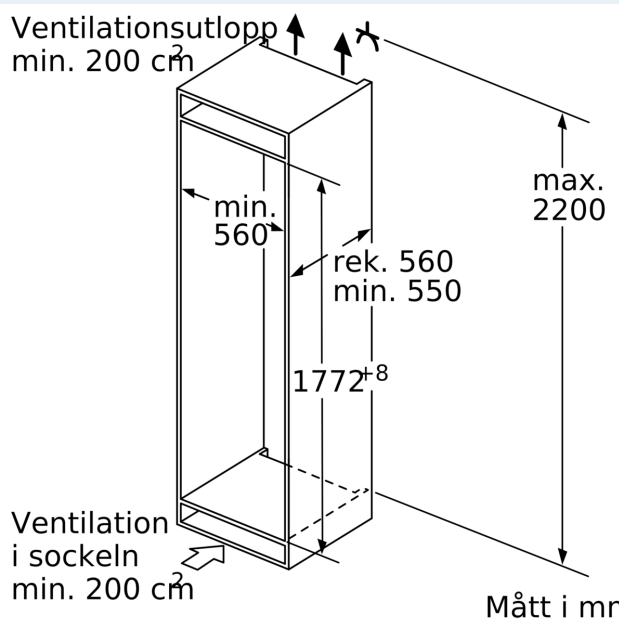

Maxvikt för enhetens frontpaneler

Monterade frontpaneler på enheten som överskrider tillåten vikt kan ge skador och påverka gångjärnsfunktionen

Δ Vikt
A: Enhetens luckhöjd inkl. gångjärn i mm
B: Odämpat gångjärn, frontpanel i kg
C: Dämpat gångjärn, frontpanel i kg
D: Möjlig extravikt i kg med förstärkningssats

A	B	C	D
1500-1750	22	22	
720-1400	19	19	B+5 / C+5
A1	15	19	
A2	15	19