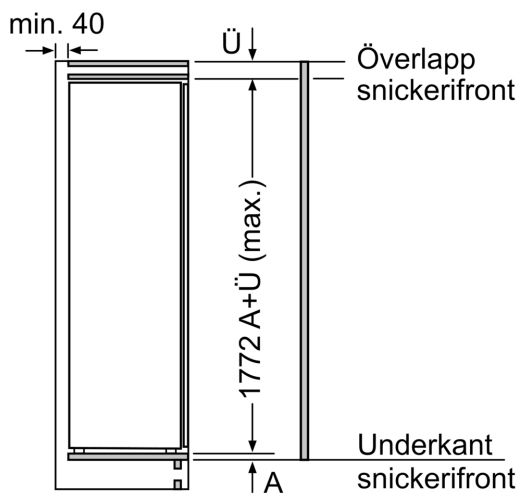

Mått i mm

Maxtillåten stomfrontvikt

Monterade skåpluckor som överskrider tillåten vikt kan skada gångjärnen och påverka funktionen.

T: enhetshöjd inklusive Gångjärn i mm:	odämpat gångjärn, Lucka i kg:	dämpat gångjärn, Lucka i kg:
1500-1750	22	22

Mått i mm

Rekommenderat spaltmått för plattgångjärn

F	R	X
16-19	0-3	2,5
20	0-1	3
	2-3	2,5
21	0-1	3
	2-3	2,5
22	0	4
	1	3,5
	2-3	3

Följ tabellens rekommenderade spaltmått så att enhetens lucka inte slår i och skadar köksstommen.