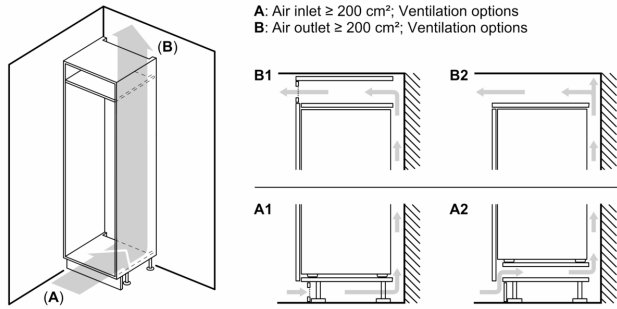

iQ500, Helintegrerad kyl med frysack, 177.5 x 56 cm, Platta gångjärn KI82LAFF0