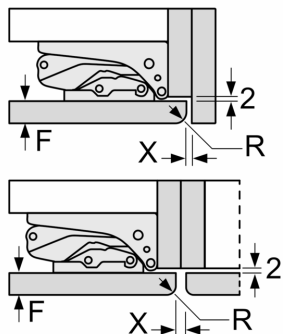

### Maxtillåten stomfrontvikt

Monterade skåpluckor som överskrider tillåten vikt kan skada gångjärnen och påverka funktionen.

T: enhetshöjd inklusive Gångjärn i mm:	odämpat gångjärn, Lucka i kg:	dämpat gångjärn, Lucka i kg:
1500-1750	22	22

### Mått i mm

Rekommenderat spaltmått för plattgångjärn

F	R	X
16-19	0-3	2,5
20	0-1	3
	2-3	2,5
21	0-1	3
	2-3	2,5
22	0	4
	1	3,5
	2-3	3

Följ tabellens rekommenderade spaltmått så att enhetens lucka inte slår i och skadar köksstommen.