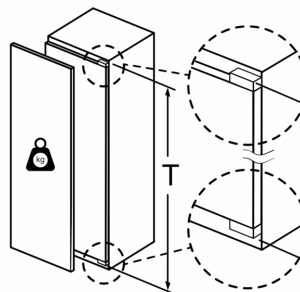

Maxtillåten stomfrontvikt

Monterade skåpluckor som överskrider tillåten vikt kan skada gångjärnen och påverka funktionen.

T: enhetshöjd inklusive Gångjärn i mm:	odämpat gångjärn, Lucka i kg:	dämpat gångjärn, Lucka i kg:
1500-1750	22	22