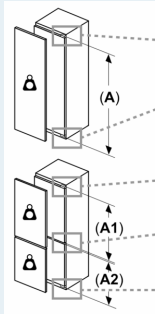

Kyldel

- 7 hyllor av säkerhetsglas, varav 6 är flyttbara

Fräschhetssystem

- 2 freshBoxes: grönsakslåda med räfflad botten, skyddar frukt och grönt från kondens.

Mått

- Mått: H 177 x B 54 x D 55 cm
- Nischmått (H x B x T): 177.5 cm x 56.0 cm x 55.0 cm

Teknisk information

- Dörrhängning höger, omhängbar

iQ300, Integrerad kylskåp, 177.5 x 56 cm, Platta gångjärn KI81RVFF0

Ventilation:
min. 200 cm

Ventilation
i sockeln
min. 200 cm

Maxtillåten s

Monterade s
vikt kan skac