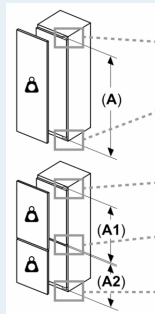

Mått

- Mått: H 177 x B 56 x D 55 cm
- Nischmått (H x B x T): 177.5 cm x 56.0 cm x 55.0 cm

Teknisk information

- Dörrhängning höger, omhängbar
- Anslutningsvärde 90 W
- Spänning: 220 - 240 V

iQ500, Integrerad kylskåp, 177.5 x 56 cm, Platta gångjärn med softClose
KI81RSOE0

Måttskisser

Ventilatio
min. 200

Ventilatio
i sockeln
min. 200

Maxtillåten s

Monterade s
vikt kan skac

T: enhetshö.
inklusive
Gångjärn i nr
1500-1

Mått i mm
Rekommer

Följ tabelle
så att enhe
köksstomr