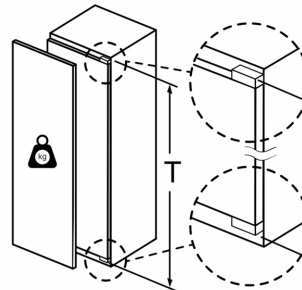

F	R	X
16-19	0-3	2,5
20	0-1	3
	2-3	2,5
21	0-1	3
	2-3	2,5
22	0	4
	1	3,5
	2-3	3

Följ tabellens rekommenderade spaltmått så att enhetens lucka inte slår i och skadar köksstommen.

Maxtillåten stomfrontvikt