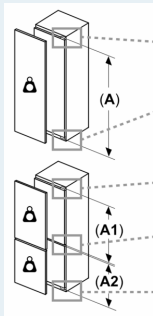

#### Mått

- Mått: H 177 x B 56 x D 55 cm
- Nischmått (H x B x T): 177.5 cm x 56.0 cm x 55.0 cm

#### Teknisk information

- Dörrhängning höger, omhängbar

iQ500, Integrerad kylskåp, 177.5 x 56 cm, Platta gångjärn KI81RAFE1

Måttskisser

Ventilatio  
min. 200

Ventilatio  
i sockeln  
min. 200

Maxtillåten s