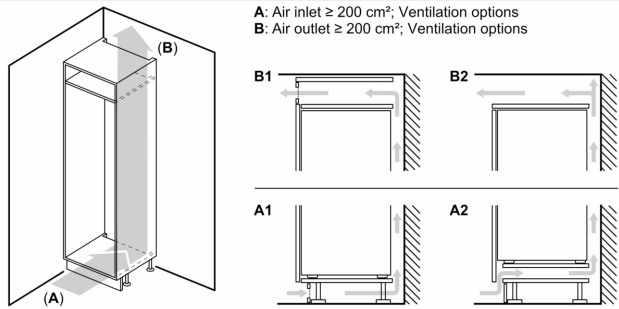

iQ500, Integrerad kylskåp, 177.2 x 55.8 cm, Platta gångjärn KI81RAFE1

Måttskisser