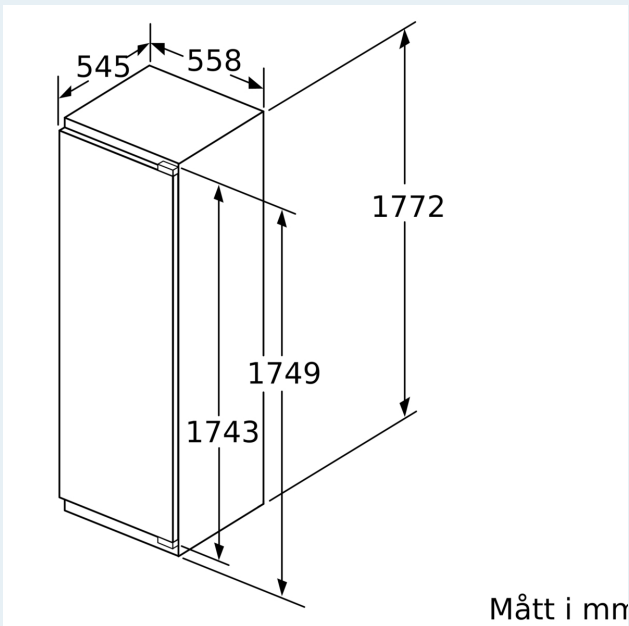

Maxvikt för enhetens frontpaneler

Monterade frontpaneler på enheten som överskrider tillåten vikt kan ge skador och påverka gångjärnsfunktionen

A: Vikt
A: Enhetens luckhöjd inkl. gångjärn i mm

B: Odämpat gångjärn, frontpanel i kg

C: Dämpat gångjärn, frontpanel i kg

D: Möjlig extravikt i kg med förstärkningsatts

A	B	C	D
1500-1750	22	22	B+5 / C+5
720-1400	19	19	
A1	15	19	
A2	15	19