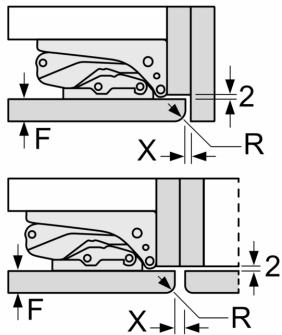

B: Odämpat gångjärn, frontpanel i kg

C: Dämpat gångjärn, frontpanel i kg

D: Möjlig extravikt i kg med förstärkningsatts

A	B	C	D
1500-1750	22	22	B+5 / C+5
720-1400	19	19	
A1	15	19	
A2	15	19	

Mått i mm

Mått i mm

Rekommenderat spaltmått för plattgångjärn

F	R	X
16-19	0-3	2,5
20	0-1	3
	2-3	2,5
21	0-1	3
	2-3	2,5
22	0	4
	1	3,5
	2-3	3

Följ tabellens rekommenderade spaltmått så att enhetens lucka inte slår i och skadar köksstommen.