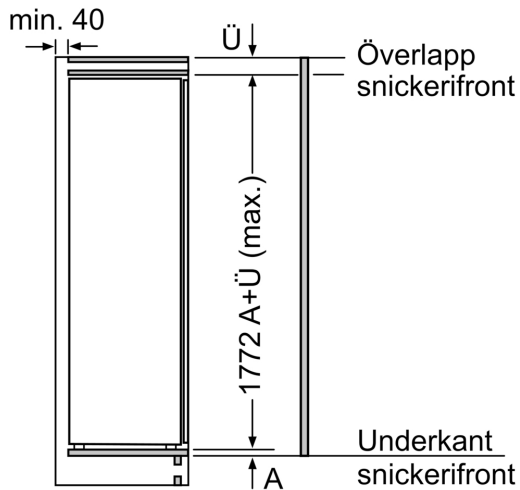

Mått i mm

Mått i mm

Rekommenderat spaltmått för plattgångjärn