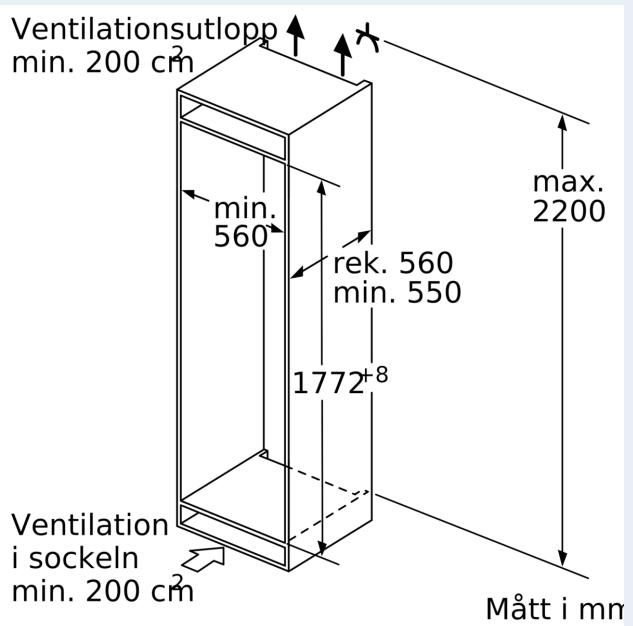

Maxvikt för enhetens frontpaneler

Monterade frontpaneler på enheten som överskrider tillåten vikt kan ge skador och påverka gångjärnsfunktionen

A: Vikt
A: Enhetens luckhöjd inkl. gångjärn i mm

B: Odämpat gångjärn, frontpanel i kg

C: Dämpat gångjärn, frontpanel i kg

D: Möjlig extravikt i kg med förstärkningsatts

A	B	C	D
1500-1750	22	22	B+5 / C+5
720-1400	19	19	
A1	15	19	
A2	15	19