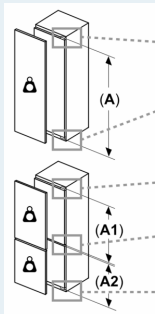

Kyldel

- 7 hyllor av säkerhetsglas (6 ställbara i höjd)
- 6 dörrhyllor, Smör-lostfack för mejeriprodukter

Fräschhetssystem

- 1 hyperFresh plus-låda på teleskopskenor och med fuktighetsreglering: håller frukt och grönsaker fräscha längre.
- 1 freshBox på teleskopskenor

Mått

- Mått: H 177 x B 56 x D 55 cm
- Nischmått (H x B x T): 177.5 cm x 56.0 cm x 55.0 cm

Teknisk information

- Dörrhängning höger, omhängbar

iQ500, Integrerad kylskåp, 177.5 x 56 cm, Platta gångjärn med softClose
KI81RADE0