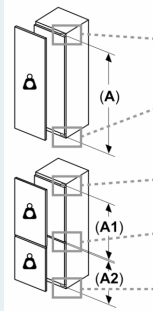

Kyldel

- 7 hyllor av säkerhetsglas (6 ställbara i höjd)
- 5 dörrhyllor, Smör-lostfack för mejeriprodukter

Fräschhetssystem

- 1 hyperFresh premium 0°C-låda med fuktighetsreglering: håller frukt och grönsaker fräscha upp till tre gånger längre.

Mått

- Mått: H 177 x B 56 x D 55 cm
- Nischmått (H x B x T): 177.5 cm x 56.0 cm x 55.0 cm

Teknisk information

- Dörrhängning höger, omhängbar

iQ700, Integrerad kylskåp, 177.5 x 56 cm, Platta gångjärn med softClose
KI81FSDE0