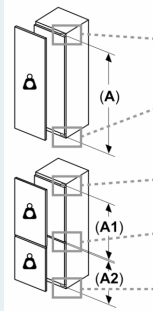

iQ700, Integrerad kylskåp, 177.5 x 56 cm, Platta gångjärn med softClose
KI81FHOD0

Ventilatio
min. 200

Ventilatio
i sockeln
min. 200