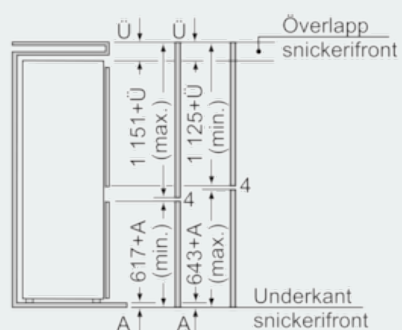

Teknisk information

- Dörrhängning höger, omhängbar

iQ300, Integrerad kyl/frys KI38VA50

Måttkisser

De angivna luckmåttén gäller luckspalter på 4 mm. Använder du annan fogbredd (max. 14 mm) så måste du anpassa måtten.

Mått i mm

Mått i mm