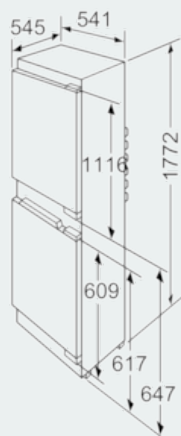

Beskrivning

Tekniska data

Konstruktion : Inbyggd
 Dekorpanel för dörren : Går ej att montera
 Höjd (mm) : 1772
 Bredd (mm) : 541
 Djup (mm) : 545
 Nischmått i mm (H x B x D) : 1775.0 x 562.0 x 550
 Nettovikt (kg) : 66,109
 Anslutningseffekt (W) : 90
 Säkring (A) : 10
 Gångjärn : Höger omhängbar
 Spänning (V) : 220-240
 Frekvens (Hz) : 50
 Säkerhetsmärkning : VDE
 Anslutningskabelns längd (cm) : 230
 Säkerhet vid strömavbrott (timmar) : 22
 Antal kompressorer : 1
 Antalet separata kylsystem : 1
 Fläkt i kylen : Saknas
 Omhängbar dörr : Ja
 Antal flyttbara hyllor : 4
 Flaskhylla/Flaskhyllor : Saknas
 EAN kod : 4242003360712
 Varumärke : Siemens
 Produktnamn : KI38VA50
 Energieffektivitetsklass - (2010/30/EC) : A+
 Årlig energiförbrukning (kWh/annum) - NY (2010/30/EC) : 275,00
 Kylskåp, nettovolym (l) - (2010/30/EC) : 218
 Frysdel, nettovolym (l) (2010/30/EC) : 58
 Automatisk avfrostning : Saknas
 Säkerhet vid strömavbrott (h) : 22
 Infrysningskapacitet (kg/24h) - (2010/30/EC) : 6
 Klimatklass : SN-ST
 Buller (dB re 1 pW) : 40
 Installationstyp : Fullt integrerad

Teknisk information

- Dörrhängning höger, omhängbar

iQ300, Integrerad kyl/frys KI38VA50

Måttkisser

De angivna luckmåttén gäller luckspalter på 4 mm. Använder du annan fogbredd (max. 14 mm) så måste du anpassa måtten.

Mått i mm

Mått i mm