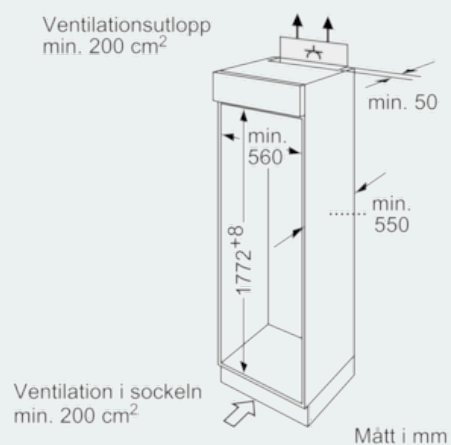

Beskrivning

Tekniska data

Konstruktion : Inbyggd
 Dekorpanel för dörren : Går ej att montera
 Höjd (mm) : 1772
 Bredd (mm) : 541
 Djup (mm) : 545
 Nischmått i mm (H x B x D) : 1775.0 x 562.0 x 550
 Nettovikt (kg) : 66,109
 Anslutningseffekt (W) : 90
 Säkring (A) : 10
 Gångjärn : Höger omhängbar
 Spänning (V) : 220-240
 Frekvens (Hz) : 50
 Säkerhetsmärkning : VDE
 Anslutningskabelns längd (cm) : 230
 Säkerhet vid strömavbrott (timmar) : 22
 Antal kompressorer : 1
 Antalet separata kylsystem : 1
 Fläkt i kylen : Saknas
 Omhängbar dörr : Ja
 Antal flyttbara hyllor : 4
 Flaskhylla/Flaskhyllor : Saknas
 EAN kod : 4242003360712
 Varumärke : Siemens
 Produktnamn : KI38VA50
 Energieffektivitetsklass - (2010/30/EC) : A+
 Årlig energiförbrukning (kWh/annum) - NY (2010/30/EC) : 275,00
 Kylskåp, nettovolym (l) - (2010/30/EC) : 218
 Frysdel, nettovolym (l) (2010/30/EC) : 58
 Automatisk avfrostning : Saknas
 Säkerhet vid strömavbrott (h) : 22
 Infrysningskapacitet (kg/24h) - (2010/30/EC) : 6
 Klimatklass : SN-ST
 Buller (dB re 1 pW) : 40
 Installationstyp : Fullt integrerad

Kylidel

- Kylskåp nettovolym: 218 l
- 1 freshBox
- Flyttbar låda
- Extra kraftig belysning

Frysdel

- ****-frys: 58 l
- Superinfrysning med återgångsautomatik
- Infrysningskapacitet: 6 kg per dygn
- Lagringstid vid strömavbrott: 22 timmar
- 3 transparenta frysbackar

Teknisk information

- Dörrhängning höger, omhängbar

iQ300, Integrerad kyl/frys KI38VA50

Måttkisser

De angivna luckmåttén gäller luckspalter på 4 mm. Använder du annan fogbredd (max. 14 mm) så måste du anpassa måtten.