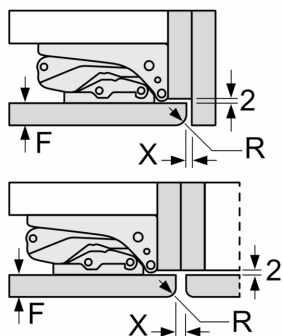

### Måttskisser

Mått i mm

Mått i mm  
Rekommenderat spaltmått för plattgångjärn

F	R	X
16-19	0-3	2,5
20	0-1	3
	2-3	2,5
21	0-1	3
	2-3	2,5
22	0	4
	1	3,5
	2-3	3

Följ tabellens rekommenderade spaltmått så att enhetens lucka inte slår i och skadar köksstommen.