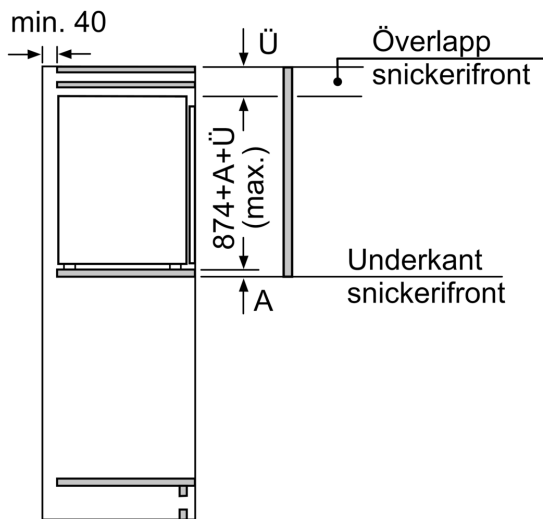

iQ300, Helintegrerad kyl med frysack, 88 x 56 cm, Platta gångjärn KI22LVFE0

Måttskisser