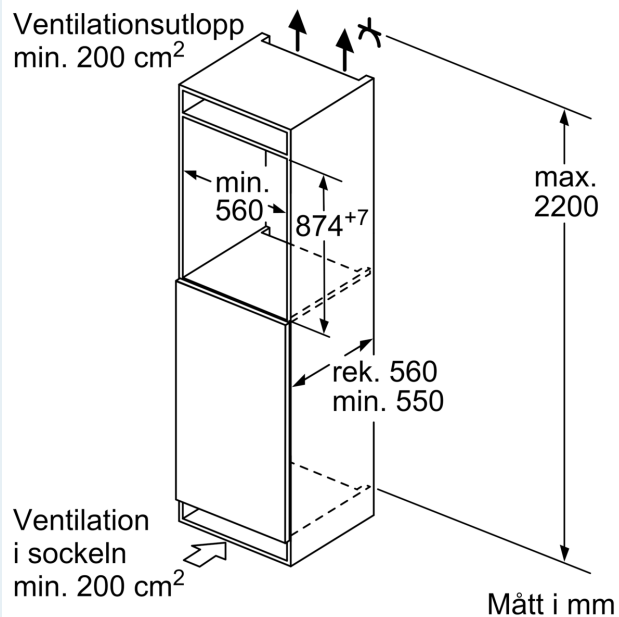

iQ300, Helintegrerad kyl med frysack, 88 x 56 cm, Platta gångjärn KI22LVFE0

Måttskisser

Mått i mm