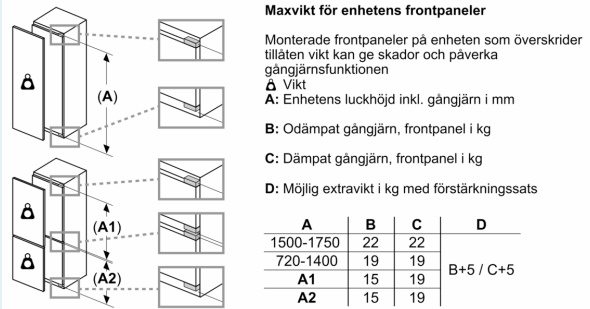

iQ300, Helintegrerad kyl med frysack, 88 x 56 cm, Platta gångjärn KI22LVFE0

Måttskisser