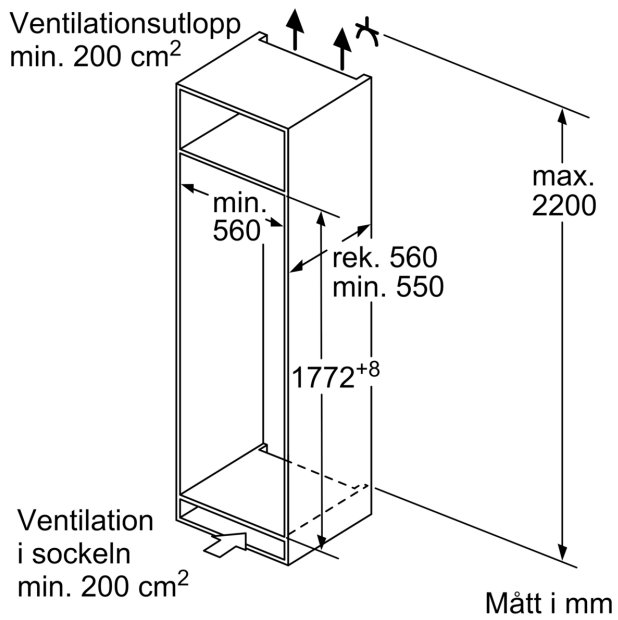

#### Mått

- Nischmått (H x B x T): 177.5 cm x 56.0 cm x 55.0 cm
- Mått: H 177 x B 56 x D 55 cm

N 70, INTEGRERAD KYLSKÅP, 177,5 X 56 CM,  
PLATTA GÅNGJÄRN MED SOFTCLOSE  
K11816DD0

Mått i mm

Mått i mm

Mått i mm  
Rekommenderat spaltmått för plattgångjärn