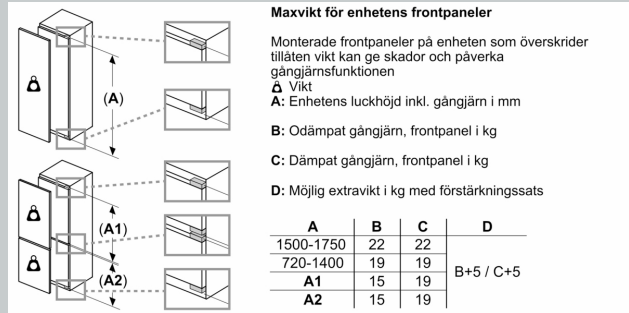

N 70, INTEGRERAD KYLSKÅP, 177,5 X 56 CM,
PLATTA GÅNGJÄRN MED SOFTCLOSE
K11816DD0