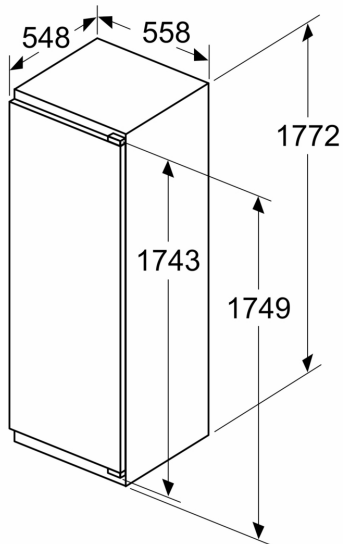

#### Teknisk information

- Levereras högerhängd, omhängbar
- Längd på elsladd: 230 cm
- Klimatklass: SN-ST
- Spänning: 220 - 240 V

#### Mått

- Nischmått (H x B x T): 177.5 cm x 56.0 cm x 55.0 cm
- Mått: H 177 x B 56 x D 55 cm

N 70, INTEGRERAD KYLSKÅP, 177,5 X 56 CM,  
PLATTA GÅNGJÄRN MED SOFTCLOSE  
K11816DD0

Mått i mm

Mått i mm

Mått i mm  
Rekommenderat spaltmått för plattgångjärn