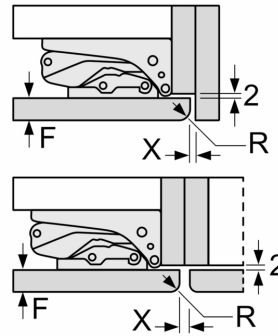

#### Mått

- Nischmått (H x B x T): 177.5 cm x 56.0 cm x 55.0 cm
- Mått: H 177 x B 56 x D 55 cm

N 70, INTEGRERAD KYLSKÅP, 177,5 X 56 CM,  
PLATTA GÅNGJÄRN MED SOFTCLOSE  
K11816DD0

Mått i mm

Mått i mm

Mått i mm  
Rekommenderat spaltmått för plattgångjärn