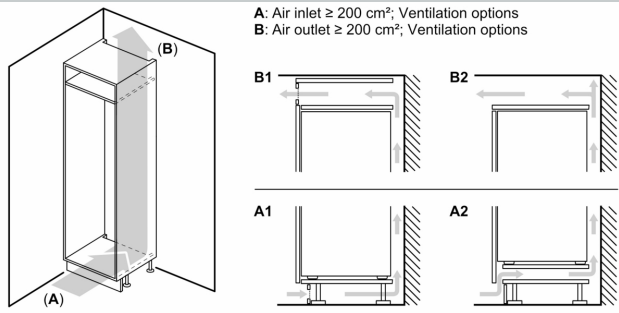

#### Mått

- Nischmått (H x B x T): 177.5 cm x 56.0 cm x 55.0 cm
- Mått: H 177 x B 56 x D 55 cm

N 70, INTEGRERAD KYLSKÅP, 177,5 X 56 CM,  
PLATTA GÅNGJÄRN MED SOFTCLOSE  
K11816DD0

Mått i mm

Mått i mm

Mått i mm  
Rekommenderat spaltmått för plattgångjärn