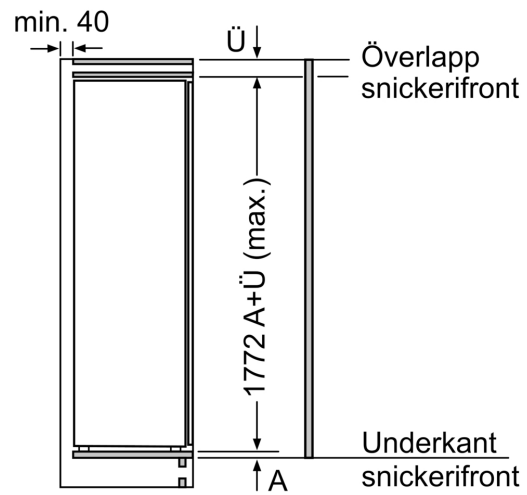

#### Mått

- Nischmått (H x B x T): 177.5 cm x 56.0 cm x 55.0 cm
- Mått: H 177 x B 56 x D 55 cm

N 70, INTEGRERAD KYLSKÅP, 177,5 X 56 CM,  
PLATTA GÅNGJÄRN MED SOFTCLOSE  
K11816DD0

Mått i mm

Mått i mm

Mått i mm  
Rekommenderat spaltmått för plattgångjärn