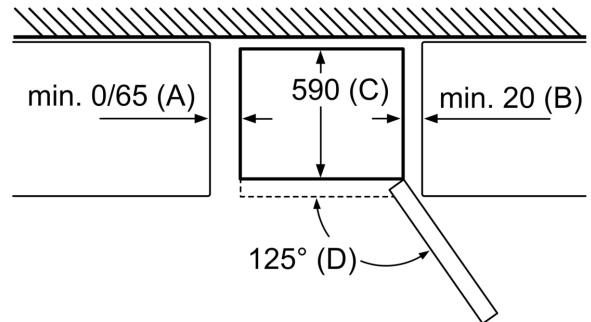

Miljö och säkerhet

Installation

ALLMÄN INFORMATION

**Serie 4, Kombinerad kyl/frys, 203 x
60 cm, Vit, Total No Frost
KGN39VWEQ**

Produktnamn	a	b	c	d	e	f	g
KGN39/KGF39 (infällt handtag)	2030	600	660	590	600	1210	660
KGN39/KGF39 (utvändigt handtag)	2030	600	660	590	640	1210	700

Tekniska data	
a	Höjd
b	Bredd
c	Djup med stängd lucka utan handtag
d	Stor djup
e	Bredd med luckan öppen 90°
f	Djup med öppen lucka
g	Djup med stängd lucka med handtag

Mått i mm

Produktnamn	A	B	C	D
KGN33, 36, 39, 46, 49	0/65	20	590	125
KGF39, 49	0/65	20	590	125

Mått A:
Modeller med vertikalt integrerade handtag
kräver minimiavstånd på 65 mm för smidig
öppning.

Mått i mm

Ställer du enheten direkt mot
så går det att dra ut vägg,
samtliga lådor helt.

* Med och utan utvändigt handtag.