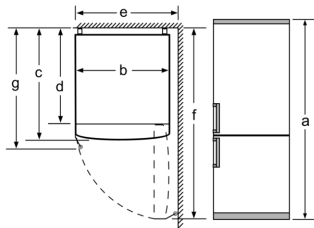

Fräschhetssystem

- 1 VitaFresh-låda med fuktighetsreglering: håller frukt och grönsaker fräscha längre.

Frysdel

- 3 transparenta frysbackar

Mått

- Mått: H 203 x B 60 x D 66 cm

Teknisk information

- Dörrhängning höger, omhängbar
- Ställbara fötter framtill, hjul baktill
- Anslutningsvärde 100 W
- Spänning: 220 - 240 V

Medföljande tillbehör

- 3 x Äggfack, 1 x Istärningsfack
- Baserat på resultatet av en standard 24-timmarstest. Faktisk förbrukning beror på apparatens placering och användning.
- För att uppnå den framhållna energiförbrukningen bör den tillhörande avståndshållaren användas. Avståndshållaren ökar produktjupet med ca 3,5 cm och möjliggör korrekt ventilation. Produkten är fullt användbar utan avståndshållaren, men ger då något högre energiförbrukning.

Miljö och säkerhet

Installation

ALLMÄN INFORMATION

**Serie 4, Kombinerad kyl/frys, 203 x
60 cm, Vit, Total No Frost
KGN39VWEQ**

Produktnamn	a	b	c	d	e	f	g
KGN39/KGF39 (infällt handtag)	2030	600	660	590	600	1210	660
KGN39/KGF39 (utvändigt handtag)	2030	600	660	590	640	1210	700

Tekniska data	
a	Höjd
b	Bredd
c	Djup med stängd lucka utan handtag
d	Stor djup
e	Bredd med luckan öppen 90°
f	Djup med öppen lucka
g	Djup med stängd lucka med handtag

Mått i mm

Produktnamn	A	B	C	D
KGN33, 36, 39, 46, 49	0/65	20	590	125
KGF39, 49	0/65	20	590	125