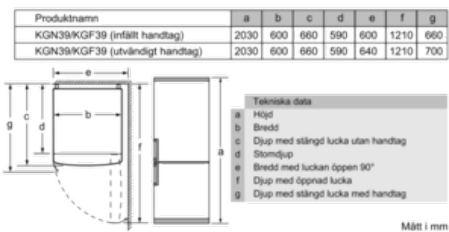

### Frysdel

- \*\*\*\* -frys: 87 l nettovolym
- NoFrost - säg hej då till avfrostning!
- Infrysningskapacitet: 14 kg per dygn
- Lagringstid vid strömavbrott: 16 timmar
- 3 frysbackar med transparent front

### Teknisk information

- Levereras högerhängd, omhängbar
- Ställbara fötter framtill, hjul baktill

N 70, Kombinerad kyl/frys, 203 x 60 cm, svart  
 KG7393B40

Måttskisser

| Produktnamn           | A    | B  | C   | D   |
|-----------------------|------|----|-----|-----|
| KGN33, 36, 39, 46, 49 | 0/65 | 20 | 590 | 125 |
| KGF39, 49             | 0/65 | 20 | 590 | 125 |

Mått A:  
 Modeller med vertikalt integrerade handtag  
 kräver minimiavstånd på 65 mm för smidig  
 öppning.

Mått i mm

Ställer du enheten direkt mot  
 så går det att dra ut vägg,  
 samtliga lådor helt.  
 \* Med och utan utvändigt handtag.