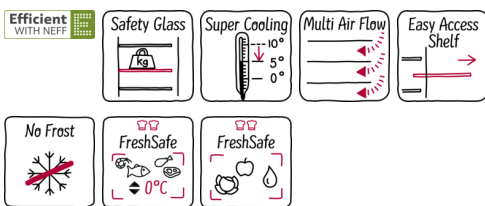

N 70, Kombinerad kyl/frys, 203 x 60 cm, svart  
KG7393B40

COOKING PASSION SINCE 1877

A+++

CoolCreative kombinerad kyl och frys med NoFrost och Blackboard-design som du kan skriva på! Håller maten fräsch upp till två gånger så länge.

- ✓ Blackboard - stilig mattsvart glasfront som du kan skriva på med krita.
- ✓ FreshSafe 2 med 0°C zon - förlänger hållbarheten upp till 2 gånger
- ✓ NoFrost - håller frysen isfri, du behöver aldrig frosta av.
- ✓ LED-ljus i sidovägg och tak ger ett klart och jämnt ljus i kylens alla hörn
- ✓ EasyAccess hylla: ger bättre ordning och översikt över innehållet i din kyl.

### Beskrivning