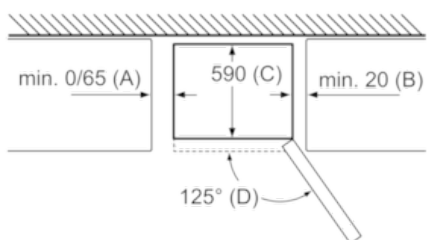

### Teknisk information

- Levereras högerhängd, omhängbar
- Ställbara fötter framtill, hjul baktill

N 70, Kombinerad kyl/frys, 203 x 60 cm, svart  
 KG7393B40

Måttskisser

| Produktnamn           | A    | B  | C   | D   |
|-----------------------|------|----|-----|-----|
| KGN33, 36, 39, 46, 49 | 0/65 | 20 | 590 | 125 |
| KGF39, 49             | 0/65 | 20 | 590 | 125 |

Mått A:  
 Modeller med vertikalt integrerade handtag  
 kräver minimiavstånd på 65 mm för smidig  
 öppning.

Mått i mm

Ställer du enheten direkt mot  
 så går det att dra ut vägg,  
 samtliga lådor helt.  
 \* Med och utan utvändigt handtag.