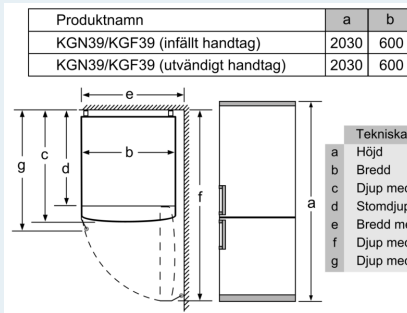

iQ300, Kombinerad kyl/frys, 203 x 60 cm, BlackSteel
KG39NXXEB

Produktnamn	A
KG33, 36, 39, 46, 49	0/65
KGF39, 49	0/65

Mått A:
Modeller med vertikalt integrerat handtag
kräver minimaavstånd på 65 mm från
öppning.