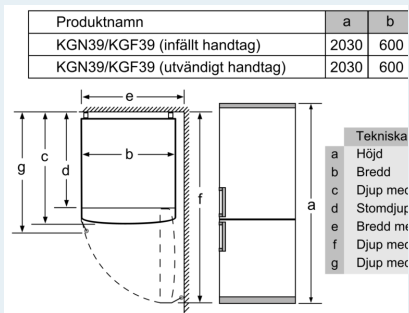

Frysdel

- 3 transparenta frysbackar

Mått

- Mått: H 203 x B 60 x D 66 cm

Teknisk information

- Dörrhängning höger, omhängbar
- Ställbara fötter framtill, hjul baktill

**iQ300, Kombinerad kyl/frys, 203 x
60 cm, Vit
KG39NVWEC**

Produktnamn	A
KG33, 36, 39, 46, 49	0/65
KGF39, 49	0/65

Mått A:
Modeller med vertikalt integrerat handtag
kräver minimaavstånd på 65 mm till
öppning.

Ställer du enheten direkt mot väggen så går det att dra ut vägg, samtliga lådor helt.