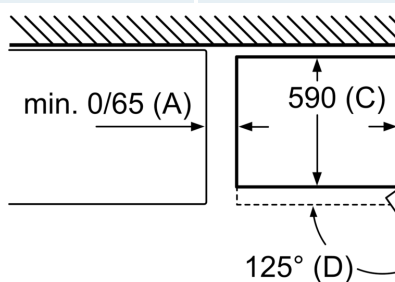

Frysdel

- 3 transparenta frysbackar

Mått

- Mått: H 203 x B 60 x D 66 cm

Teknisk information

- Dörrhängning höger, omhängbar
- Ställbara fötter framtill, hjul baktill

**iQ300, Kombinerad kyl/frys, 203 x
60 cm, Vit
KG39NVWEC**

Produktnamn	A
KG33, 36, 39, 46, 49	0/65
KGF39, 49	0/65

Mått A:
Modeller med vertikalt integrerat handtag
kräver minimaavstånd på 65 mm till
öppning.

Ställer du enheten direkt mot väggen så går det att dra ut vägg, samtliga lådor helt.