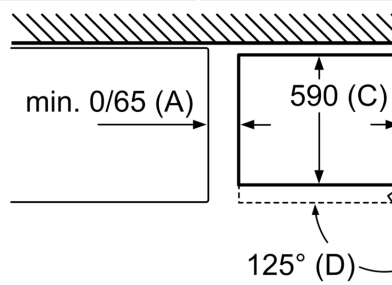

#### Mått

- Mått: H 203 x B 60 x D 66 cm

#### Teknisk information

- Dörrhängning höger, omhängbar
- Ställbara fötter framtill, hjul baktill

iQ300, Kombinerad kyl/frys, 203 x 60 cm, Inox-easyclean  
KG39NVIEC

Måttskisser

Produktnamn	a	b
KG39/KGF39 (infällt handtag)	2030	600
KG39/KGF39 (utvändigt handtag)	2030	600

Tekniska
a Höjd
b Bredd
c Djup mec
d Stordjup
e Bredd me
f Djup mec
g Djup mec

Produktnamn	A
KG33, 36, 39, 46, 49	0/65
KGF39, 49	0/65

Mått A:  
Modeller med vertikalt integrerat handtag  
kräver minimaavstånd på 65 mm till  
öppning.