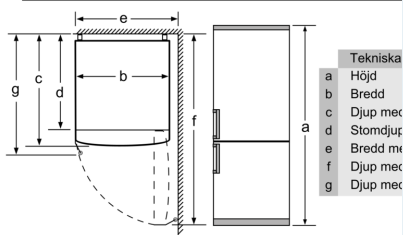

#### Mått

- Mått: H 203 x B 60 x D 66 cm

#### Teknisk information

- Dörrhängning höger, omhängbar
- Ställbara fötter framtill, hjul baktill

iQ300, Kombinerad kyl/frys, 203 x 60 cm, Inox-easyclean  
KG39NVIEC

Måttskisser

Produktnamn	a	b
KG39/KGF39 (infällt handtag)	2030	600
KG39/KGF39 (utvändigt handtag)	2030	600